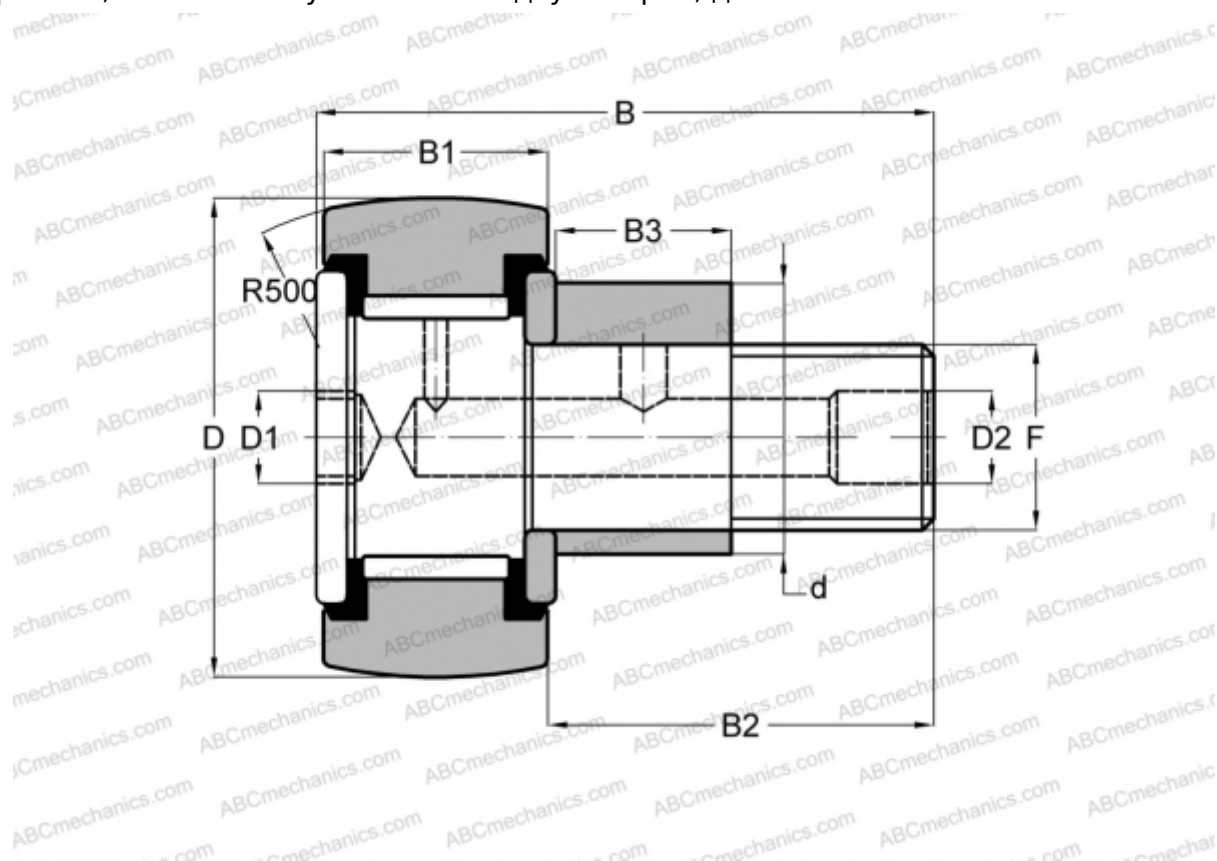

## CCFE- 5/8 -SB McGill

Опорные ролики с цапфой

ТИП: Роликоподшипники, Опорные ролики с цапфой, Эксцентриковое закрепительное кольцо, шестигранник, контактные уплотнения с двух сторон, дюймовые

### Технические характеристики

#### РАЗМЕРЫ, ММ

d	9,525
D	15,875
D1	3,175
B	30,968
B1	11,113
B2	19,050
B3	7,925
T	11,113
F	1/4-28

**МАССА, КГ** 0,023

**ПРОИЗВОДИТЕЛЬ** [McGill](#)