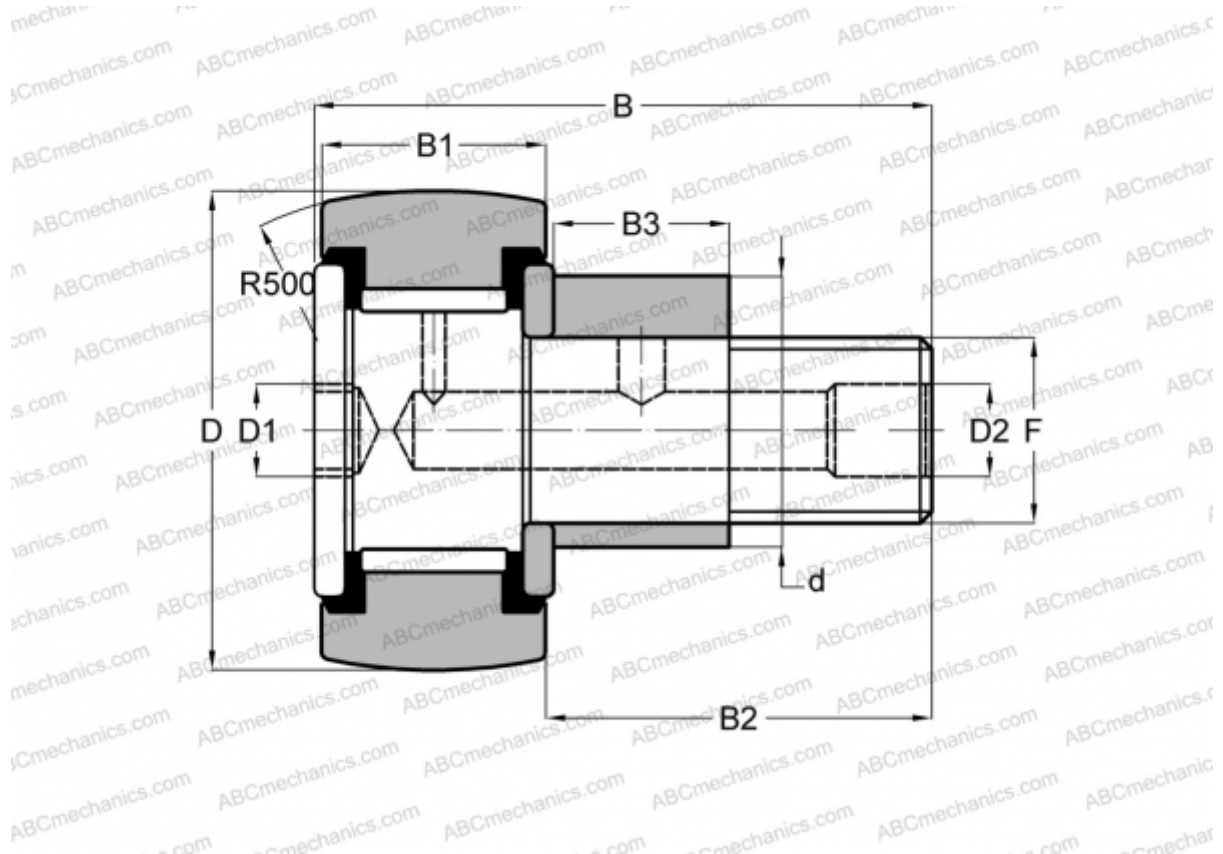

CS 20 LWX RBC

Опорные ролики с цапфой

ТИП: Роликоподшипники, Опорные ролики с цапфой, Эксцентриковое закрепительное кольцо, шестигранник, контактные уплотнения с двух сторон, дюймовые

Технические характеристики

РАЗМЕРЫ, ММ

d	9,525
D	15,875
D1	3,175
B	30,968
B1	11,113
B2	19,050
B3	7,925
T	11,113
F	1/4-28

МАССА, КГ 0,023

ПРОИЗВОДИТЕЛЬ [RBC](#)

АНАЛОГИ

TORRINGTON [CRSBCE 10-1](#)

АНАЛОГИ

INA [CFE 10-1 PPY](#)