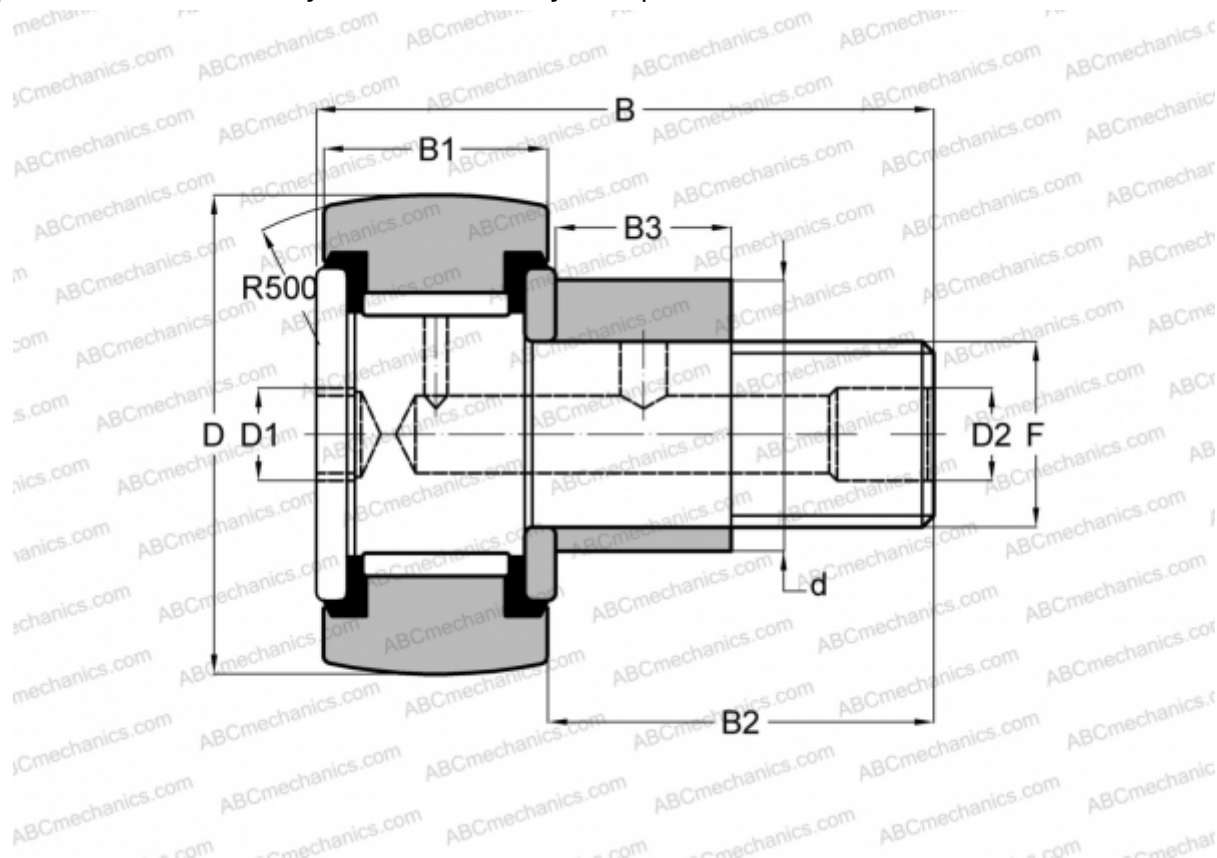

CFE 12 PPY INA

Опорные ролики с цапфой

ТИП: Роликоподшипники, Опорные ролики с цапфой, Эксцентриковое закрепительное кольцо, шестигранник, контактные уплотнения с двух сторон, дюймовые

Технические характеристики

РАЗМЕРЫ, ММ

d	12,700
D	19,050
D1	4,763
D2	4,763
B	35,718
B1	12,700
B2	22,225
B3	9,525
T	12,700
F	3/8-24

МАССА, КГ 0,036

ПРОИЗВОДИТЕЛЬ [INA](http://www.ina.com)

АНАЛОГИ

TORRINGTON	CRSBCE 12
McGill	CCFE- 3/4 -SB
RBC	CS 24 LWX
SMITH BEARING	CR- 3/4 -XBCE