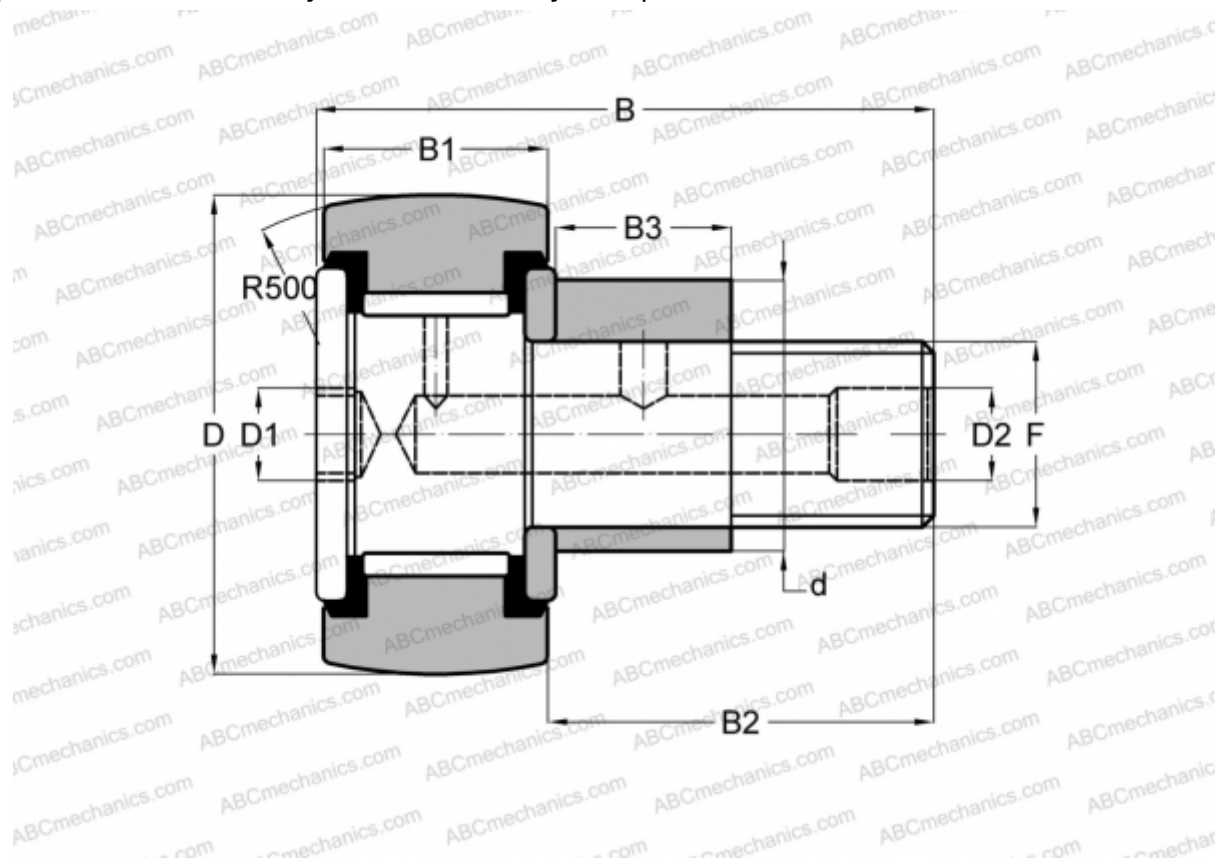

CCFE- 3/4 -SB McGill

Опорные ролики с цапфой

ТИП: Роликоподшипники, Опорные ролики с цапфой, Эксцентриковое закрепительное кольцо, шестигранник, контактные уплотнения с двух сторон, дюймовые

Технические характеристики

РАЗМЕРЫ, ММ

d	12,700
D	19,050
D1	4,763
D2	4,763
B	35,718
B1	12,700
B2	22,225
B3	9,525
T	12,700
F	3/8-24

МАССА, КГ 0,036

ПРОИЗВОДИТЕЛЬ [McGill](http://McGill.com)

АНАЛОГИ

TORRINGTON	CRSBCE 12
INA	CFE 12 PPY
RBC	CS 24 LWX
SMITH BEARING	CR- 3/4 -XBCE