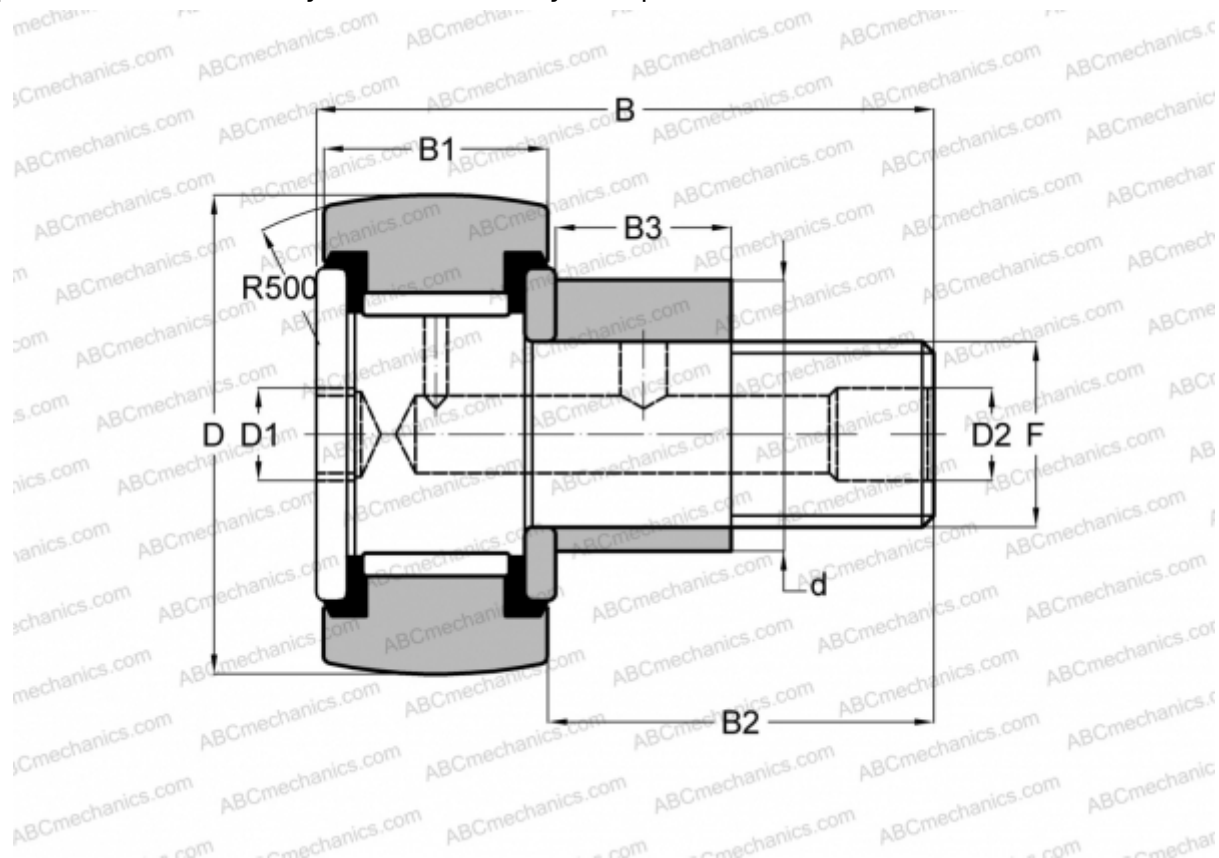

## CS 24 LWX RBC

Опорные ролики с цапфой

ТИП: Роликоподшипники, Опорные ролики с цапфой, Эксцентриковое закрепительное кольцо, шестигранник, контактные уплотнения с двух сторон, дюймовые

### Технические характеристики

#### РАЗМЕРЫ, ММ

d	12,700
D	19,050
D1	4,763
D2	4,763
B	35,718
B1	12,700
B2	22,225
B3	9,525
T	12,700
F	3/8-24

**МАССА, КГ** 0,036

**ПРОИЗВОДИТЕЛЬ** [RBC](#)