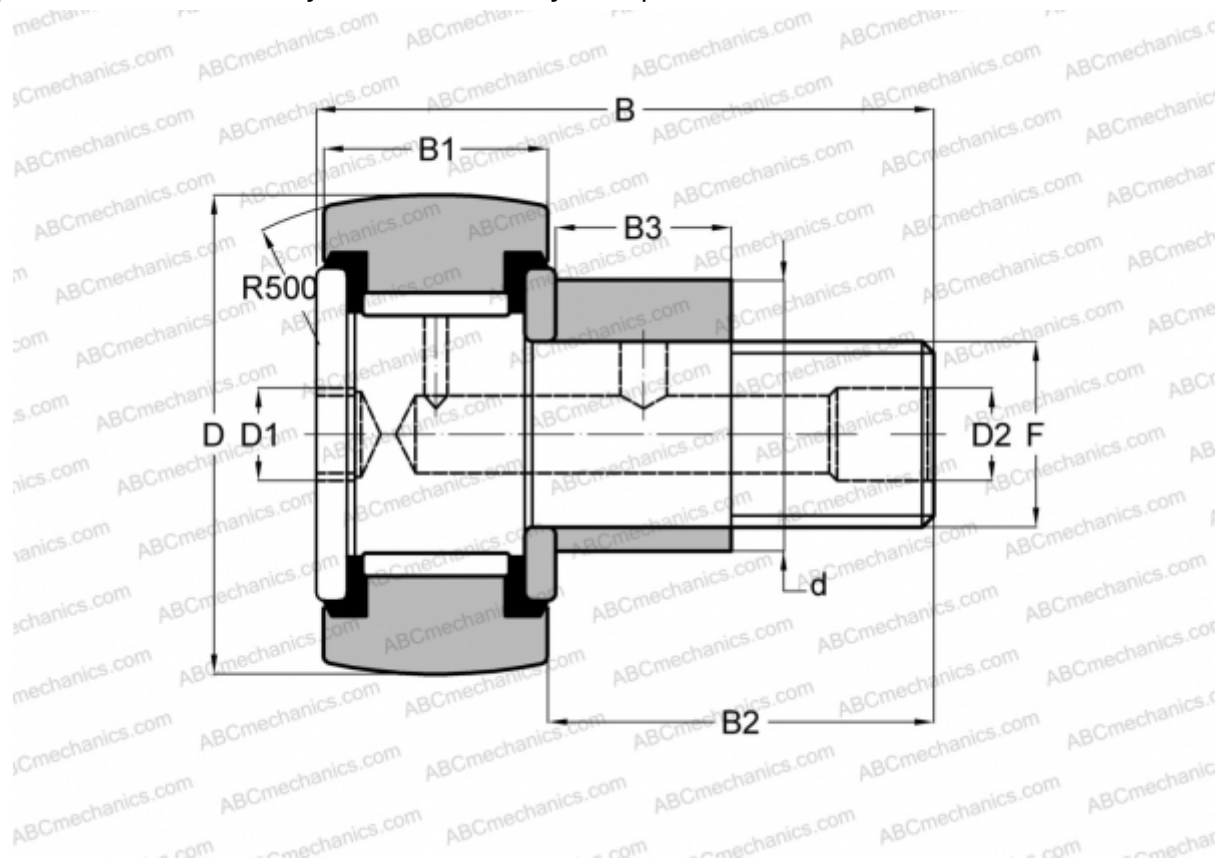

CRSBCE 14 TORRINGTON

Опорные ролики с цапфой

ТИП: Роликоподшипники, Опорные ролики с цапфой, Эксцентриковое закрепительное кольцо, шестигранник, контактные уплотнения с двух сторон, дюймовые

Технические характеристики

РАЗМЕРЫ, ММ

d	12,700
D	22,225
D1	4,763
D2	4,763
B	35,718
B1	12,700
B2	22,225
B3	9,525
T	12,700
F	3/8-24

МАССА, КГ 0,050

ПРОИЗВОДИТЕЛЬ [TORRINGTON](#)

АНАЛОГИ

INA	CFE 14 PPY
McGill	CCFE- 7/8 -SB
RBC	CS 28 LWX
SMITH BEARING	CR- 7/8 -XBCE