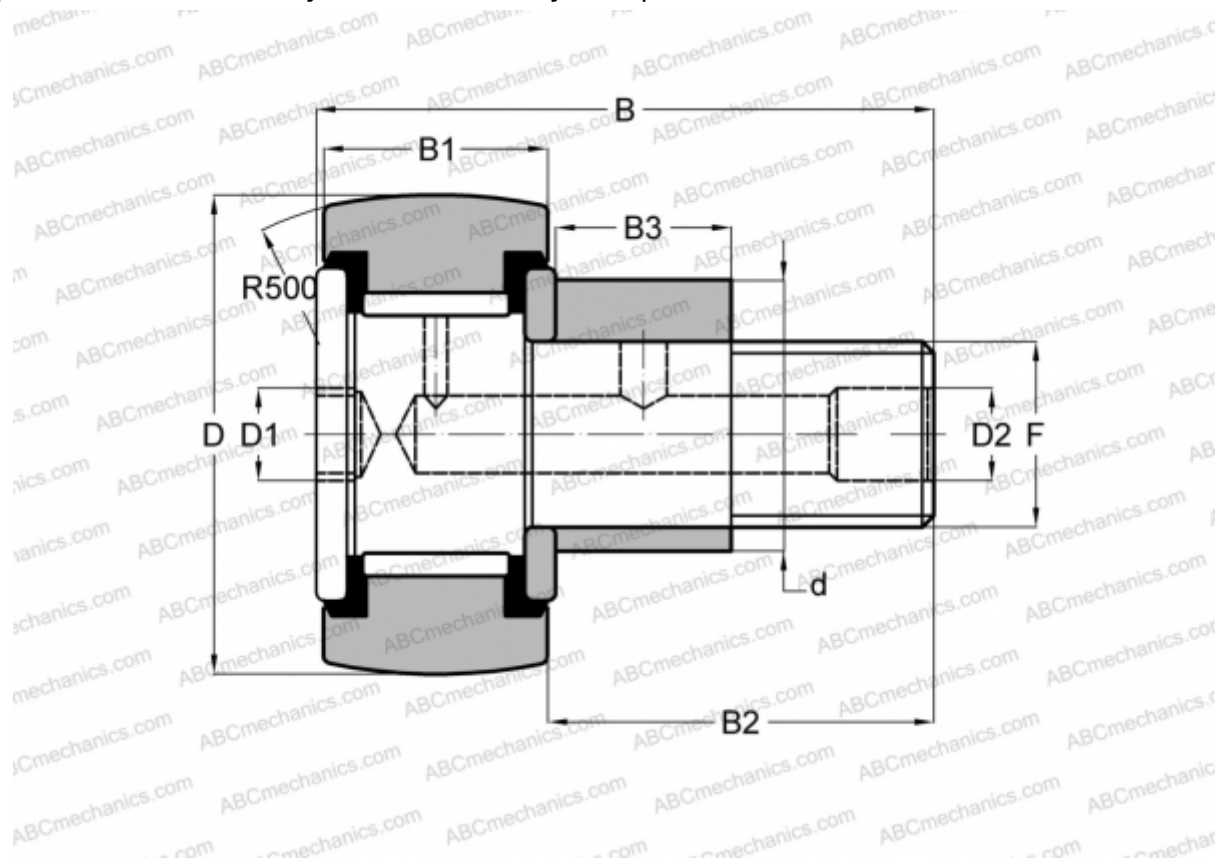

CFE 14 PPY INA

Опорные ролики с цапфой

ТИП: Роликоподшипники, Опорные ролики с цапфой, Эксцентриковое закрепительное кольцо, шестигранник, контактные уплотнения с двух сторон, дюймовые

Технические характеристики

РАЗМЕРЫ, ММ

d	12,700
D	22,225
D1	4,763
D2	4,763
B	35,718
B1	12,700
B2	22,225
B3	9,525
T	12,700
F	3/8-24

МАССА, КГ 0,050

ПРОИЗВОДИТЕЛЬ [INA](http://www.ina.com)

АНАЛОГИ

TORRINGTON	CRSBCE 14
McGill	CCFE- 7/8 -SB
RBC	CS 28 LWX
SMITH BEARING	CR- 7/8 -XBCE