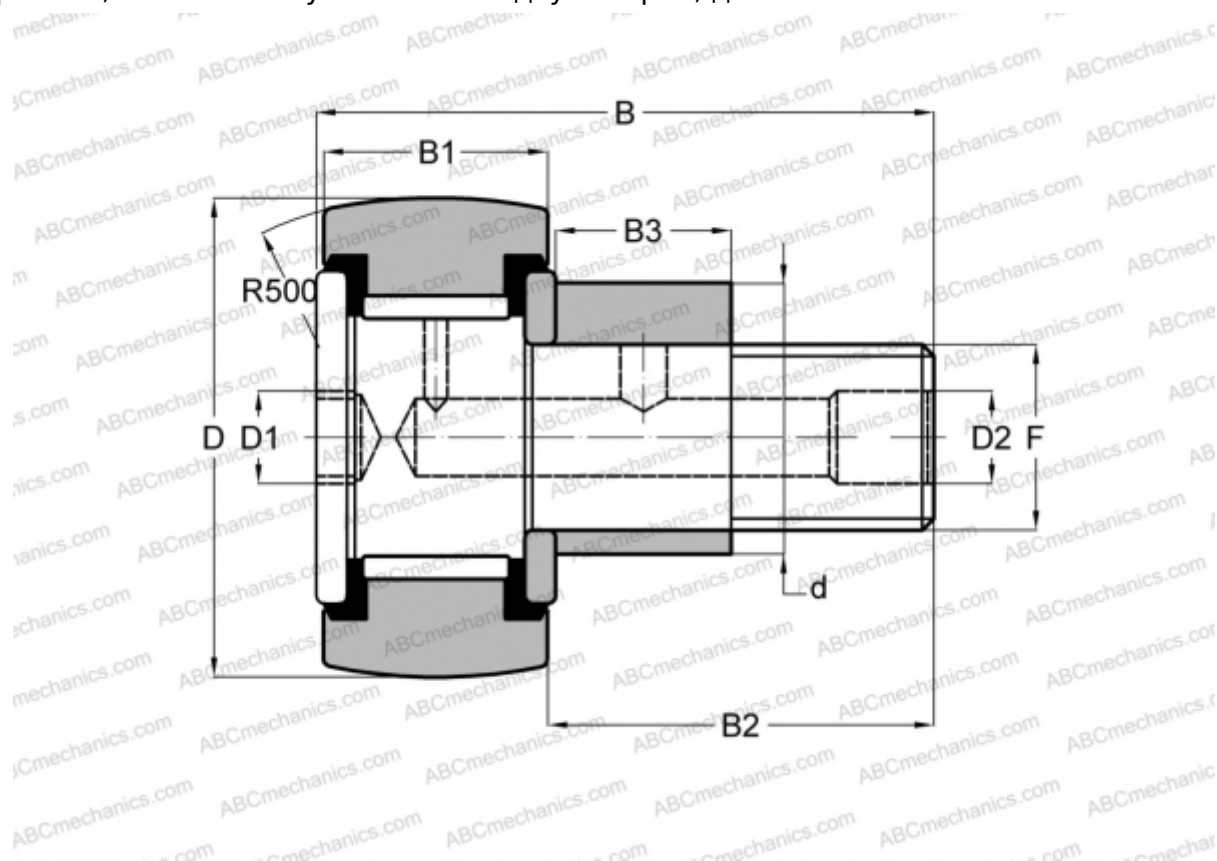

CCFE- 7/8 -SB McGill

Опорные ролики с цапфой

ТИП: Роликоподшипники, Опорные ролики с цапфой, Эксцентриковое закрепительное кольцо, шестигранник, контактные уплотнения с двух сторон, дюймовые

Технические характеристики

РАЗМЕРЫ, ММ

d	12,700
D	22,225
D1	4,763
D2	4,763
B	35,718
B1	12,700
B2	22,225
B3	9,525
T	12,700
F	3/8-24

МАССА, КГ 0,050

ПРОИЗВОДИТЕЛЬ [McGill](http://www.mcgill.com)

АНАЛОГИ

TORRINGTON	CRSBCE 14
INA	CFE 14 PPY
RBC	CS 28 LWX
SMITH BEARING	CR- 7/8 -XBCE