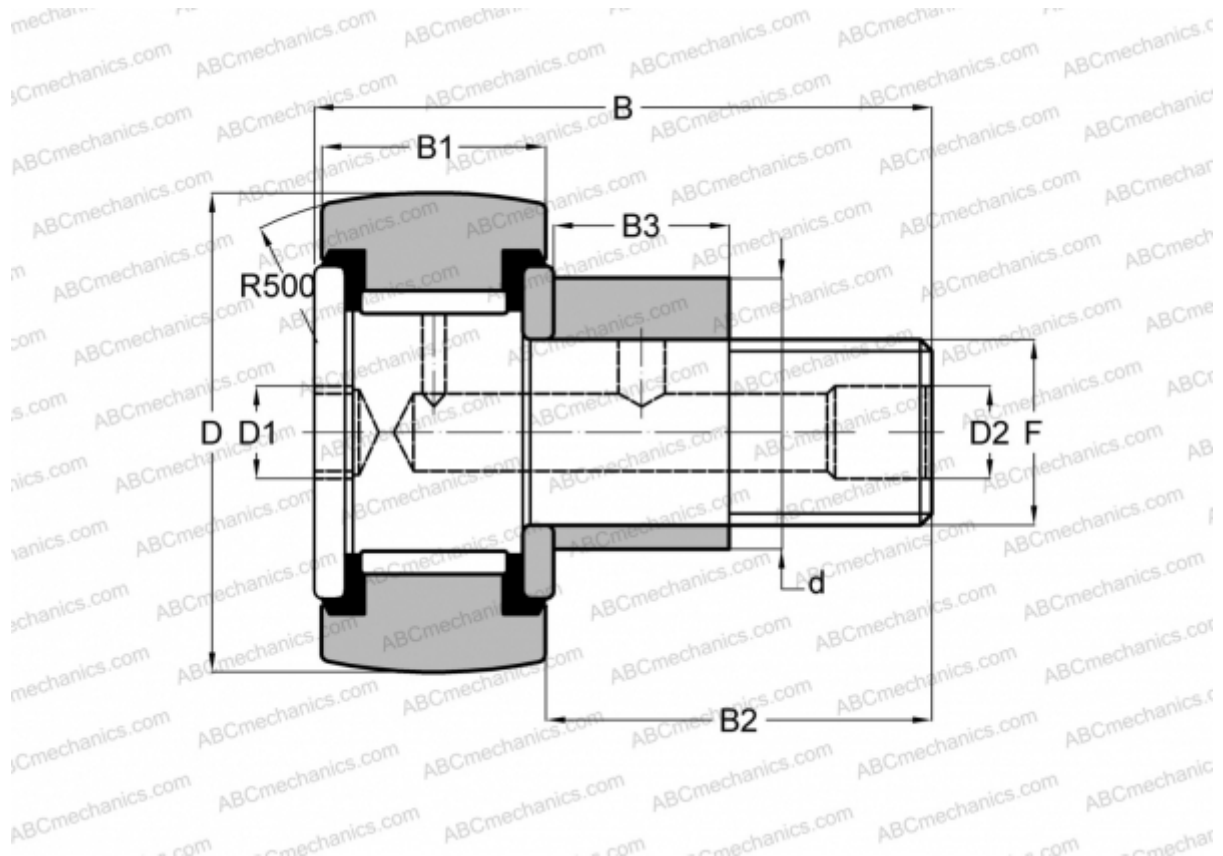

CS 28 LWX RBC

Опорные ролики с цапфой

ТИП: Роликоподшипники, Опорные ролики с цапфой, Эксцентриковое закрепительное кольцо, шестигранник, контактные уплотнения с двух сторон, дюймовые

Технические характеристики

РАЗМЕРЫ, ММ

d	12,700
D	22,225
D1	4,763
D2	4,763
B	35,718
B1	12,700
B2	22,225
B3	9,525
T	12,700
F	3/8-24

МАССА, КГ 0,050

ПРОИЗВОДИТЕЛЬ [RBC](#)

АНАЛОГИ

TORRINGTON	CRSBCE 14
INA	CFE 14 PPY
McGill	CCFE- 7/8 -SB
SMITH BEARING	CR- 7/8 -XBCE