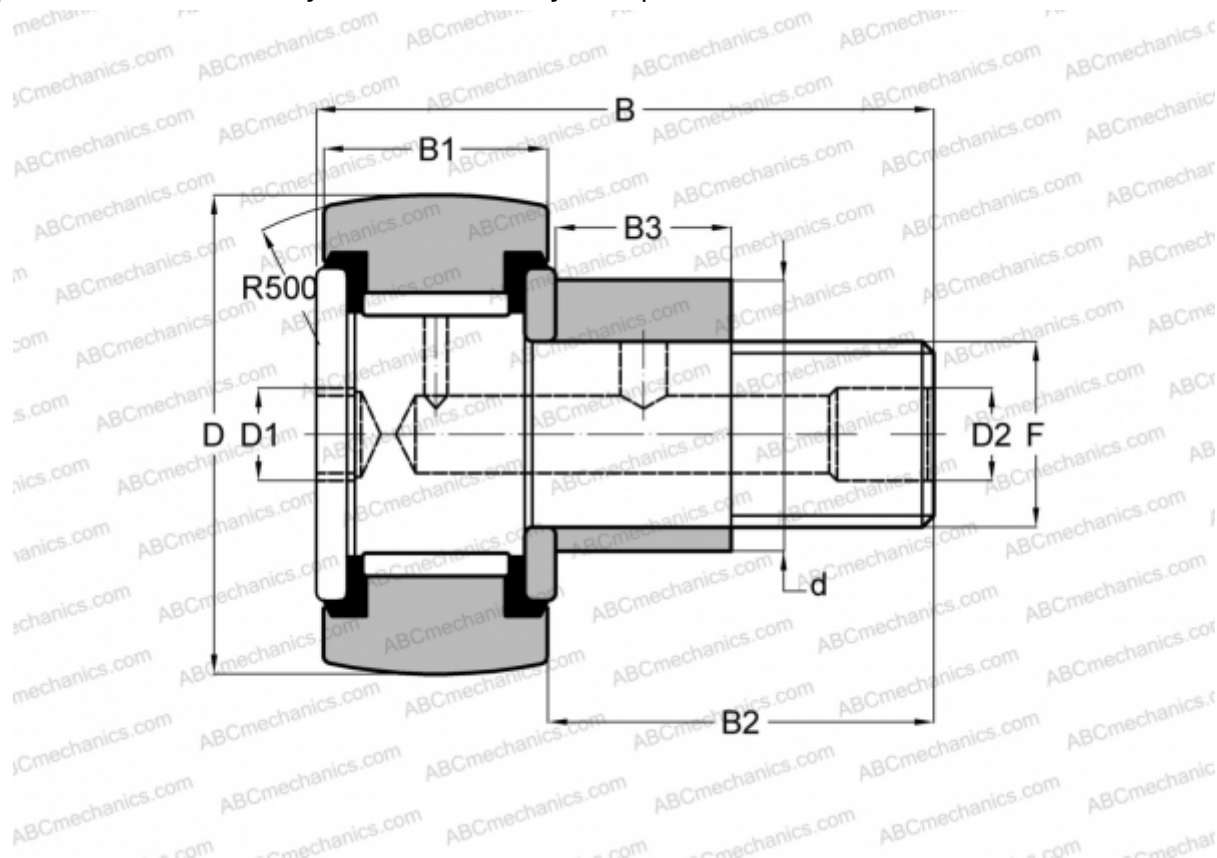

## CCFE-1 1/2 -SB McGill

Опорные ролики с цапфой

ТИП: Роликоподшипники, Опорные ролики с цапфой, Эксцентриковое закрепительное кольцо, шестигранник, контактные уплотнения с двух сторон, дюймовые

### Технические характеристики

#### РАЗМЕРЫ, ММ

d	22,225
D	38,100
D1	7,938
D2	4,763
B	61,118
B1	22,225
B2	38,100
B3	19,050
T	19,050
F	5/8-18

**МАССА, КГ** 0,263

**ПРОИЗВОДИТЕЛЬ** [McGill](http://www.mcgill.com)