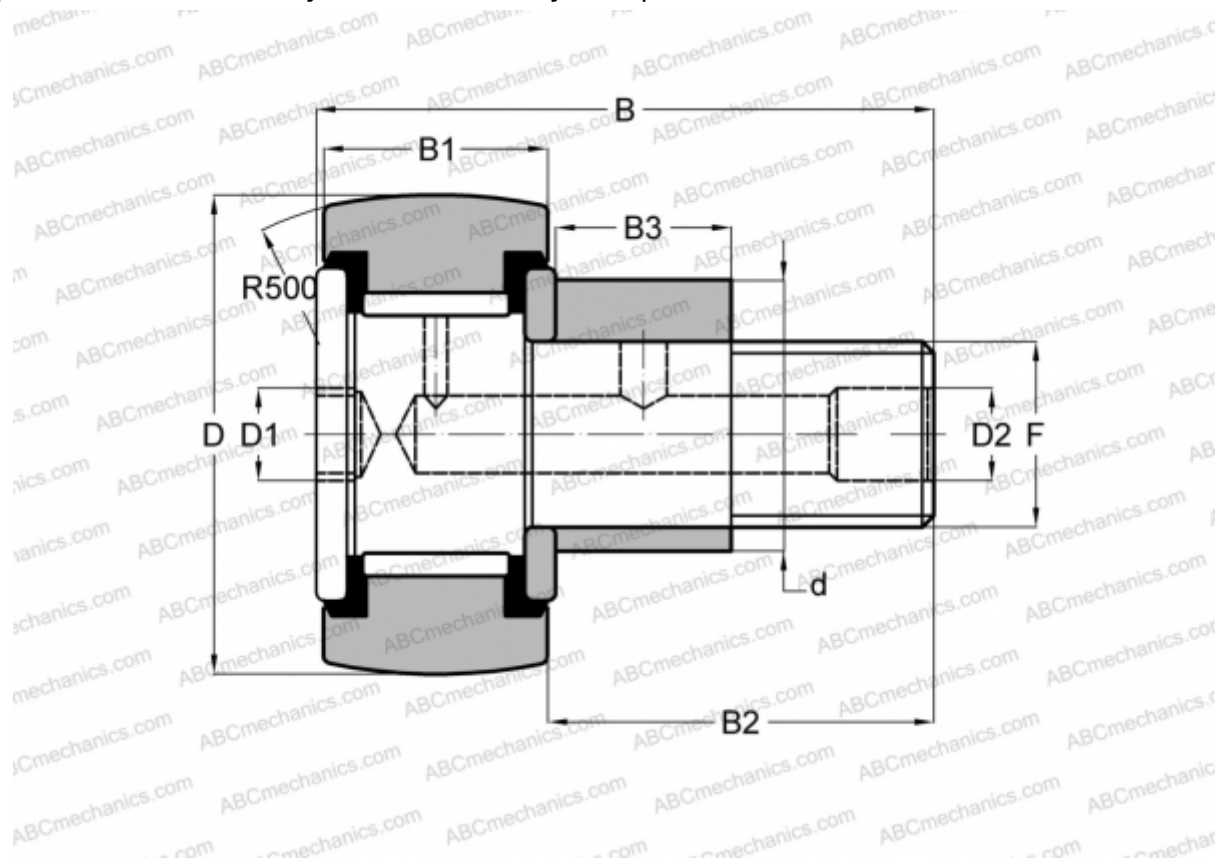

CS 56 LWX RBC

Опорные ролики с цапфой

ТИП: Роликоподшипники, Опорные ролики с цапфой, Эксцентриковое закрепительное кольцо, шестигранник, контактные уплотнения с двух сторон, дюймовые

Технические характеристики

РАЗМЕРЫ, ММ

d	25,400
D	44,450
D1	7,938
D2	4,763
B	70,643
B1	25,400
B2	44,450
B3	22,225
T	22,225
F	3/4-16

МАССА, КГ 0,408

ПРОИЗВОДИТЕЛЬ [RBC](#)

АНАЛОГИ

TORRINGTON	CRSBCE 28
INA	CFE 28 PPY
McGill	CCFE-1 3/4 -SB
SMITH BEARING	CR-1 3/4 -XBCE