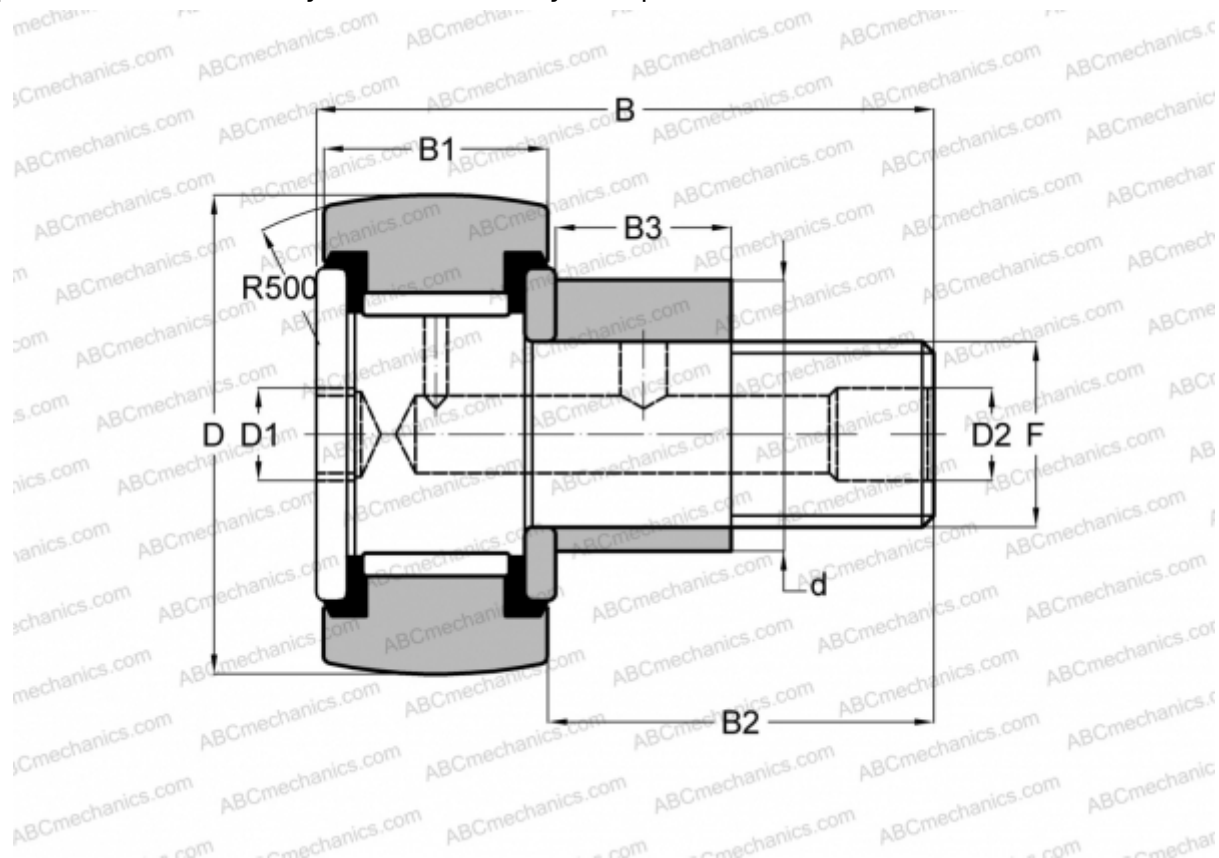

## CFE 44 PPY INA

Опорные ролики с цапфой

ТИП: Роликоподшипники, Опорные ролики с цапфой, Эксцентриковое закрепительное кольцо, шестигранник, контактные уплотнения с двух сторон, дюймовые

### Технические характеристики

#### РАЗМЕРЫ, ММ

d	34,925
D	69,850
D1	12,700
D2	4,763
B	96,043
B1	38,100
B2	57,150
B3	28,575
T	28,575
F	1-14

**МАССА, КГ** 1,374

**ПРОИЗВОДИТЕЛЬ** [INA](http://www.ina.com)