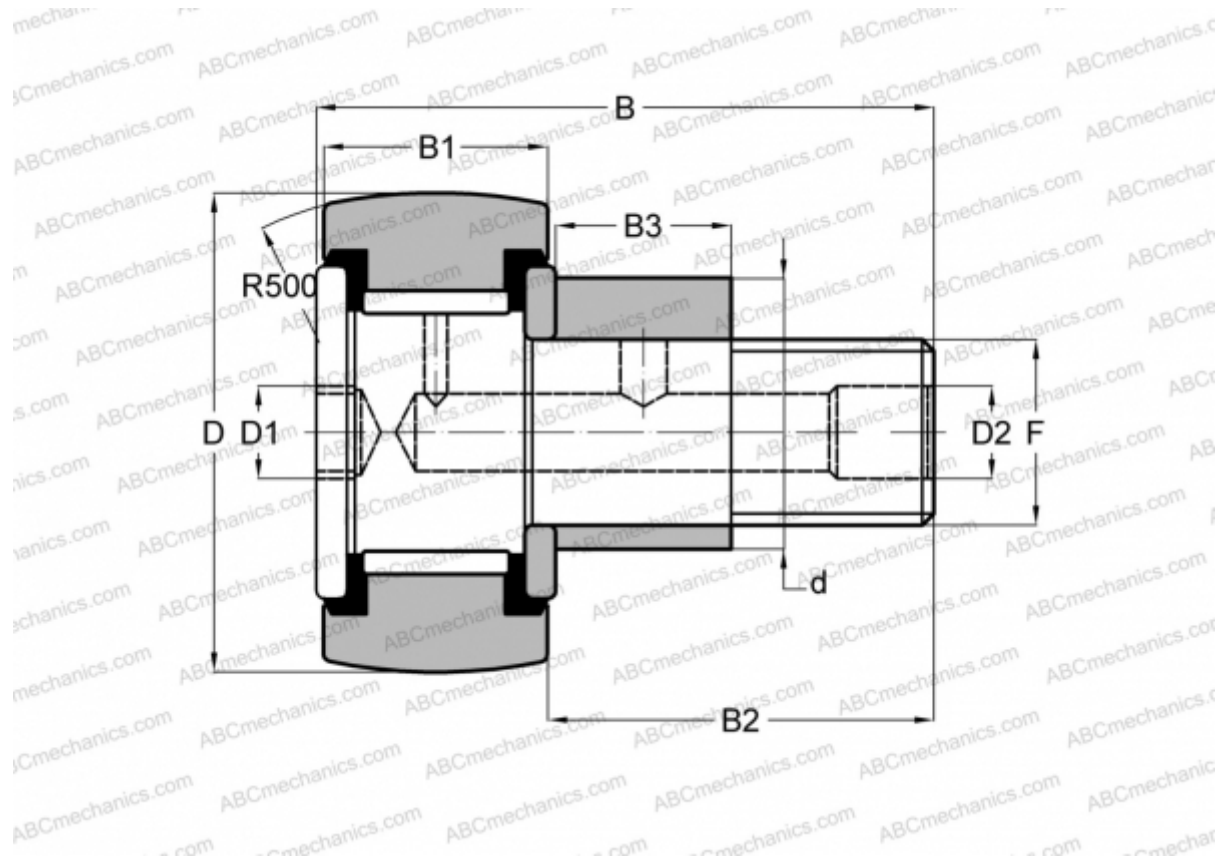

## CS 128 LWX RBC

Опорные ролики с цапфой

ТИП: Роликоподшипники, Опорные ролики с цапфой, Эксцентриковое закрепительное кольцо, шестигранник, контактные уплотнения с двух сторон, дюймовые

### Технические характеристики

#### РАЗМЕРЫ, ММ

d	50,800
D	101,600
D1	19,050
D2	6,350
B	146,842
B1	57,150
B2	88,900
B3	38,100
T	50,800
F	1 1/2-12

**МАССА, КГ** 4,745

**ПРОИЗВОДИТЕЛЬ** [RBC](#)