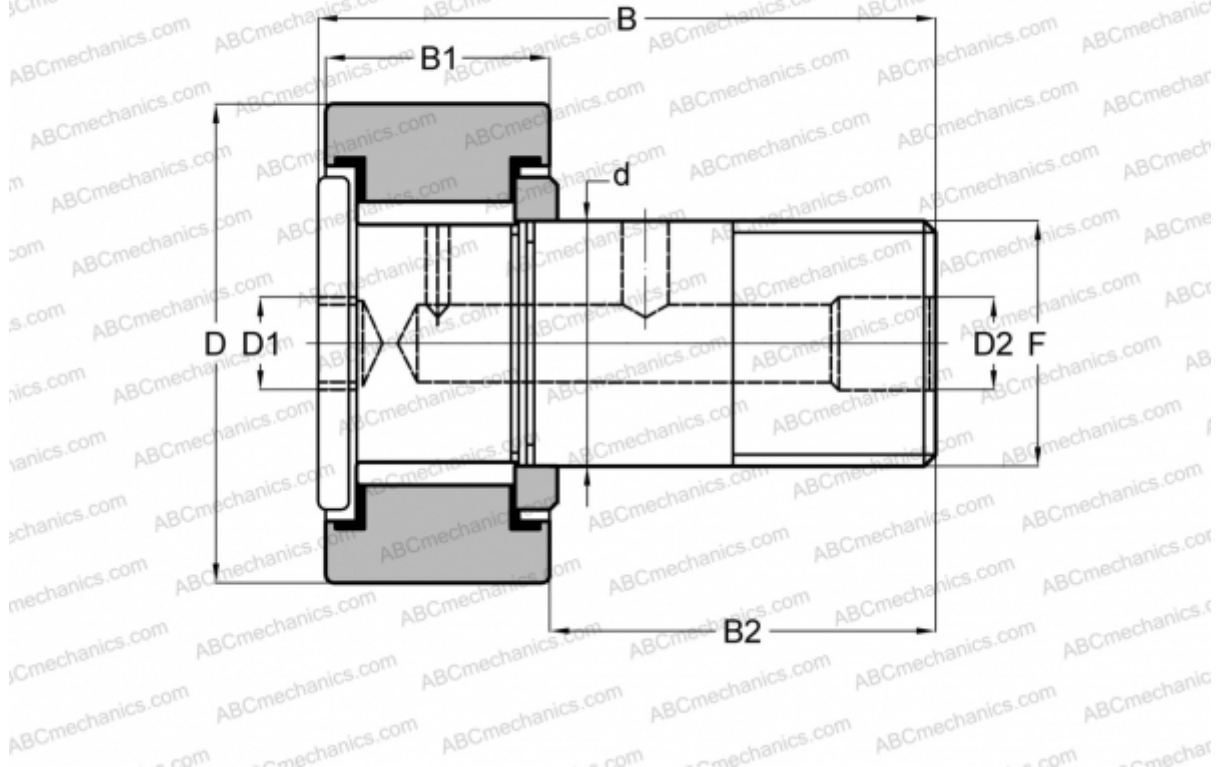

## H 16 LW RBC

Опорные ролики с цапфой

ТИП: Роликоподшипники, Опорные ролики с цапфой, Для тяжелых нагрузок, шестигранник, контактные уплотнения с двух сторон, цилиндрическое наружное кольцо, дюймовые

#### РАЗМЕРЫ, ММ

d	6,350
D	12,700
D1	3,175
B	26,193
B1	9,525
B2	15,875
F	1/4 -28

**МАССА, КГ** 0,014

**ПРОИЗВОДИТЕЛЬ** [RBC](#)