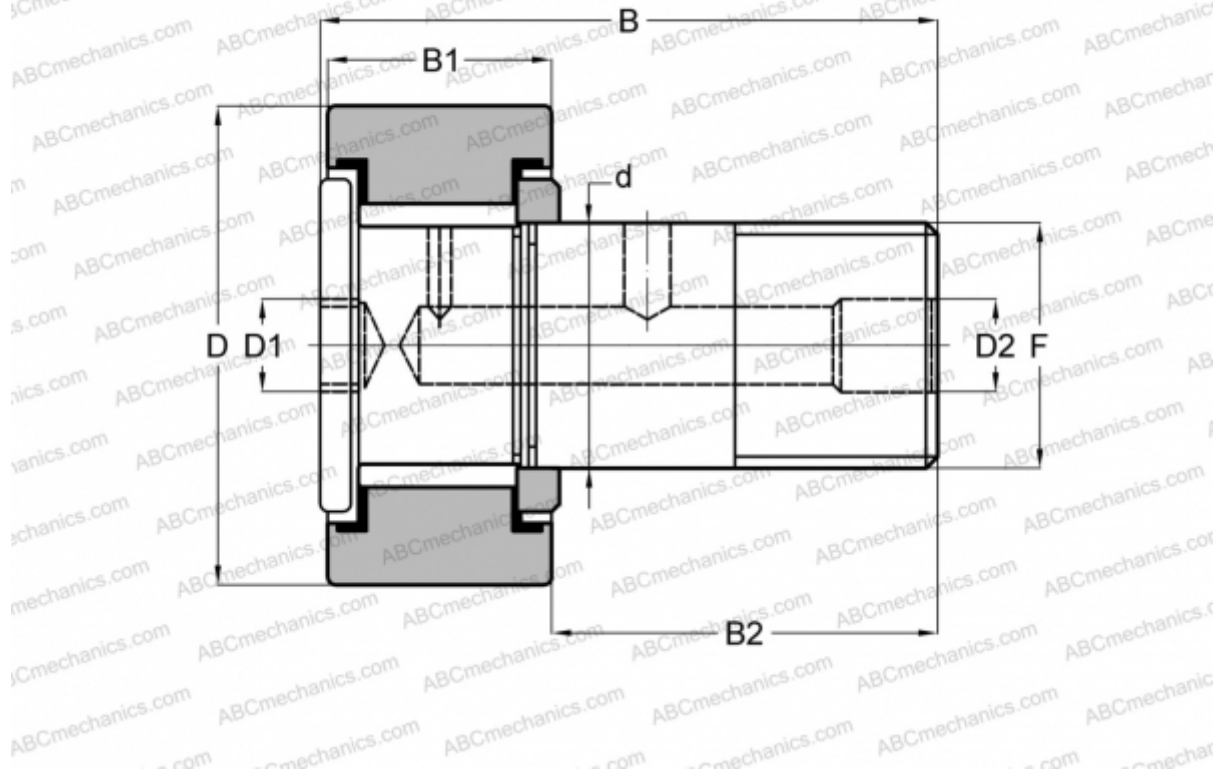

## CRHSB 10-1 TORRINGTON

Опорные ролики с цапфой

ТИП: Роликоподшипники, Опорные ролики с цапфой, Для тяжелых нагрузок, шестигранник, контактные уплотнения с двух сторон, цилиндрическое наружное кольцо, дюймовые

#### РАЗМЕРЫ, ММ

d	7,938
D	15,875
D1	3,175
B	30,955
B1	11,113
B2	19,050
F	5/16-24

**МАССА, КГ** 0,027

**ПРОИЗВОДИТЕЛЬ** [TORRINGTON](#)