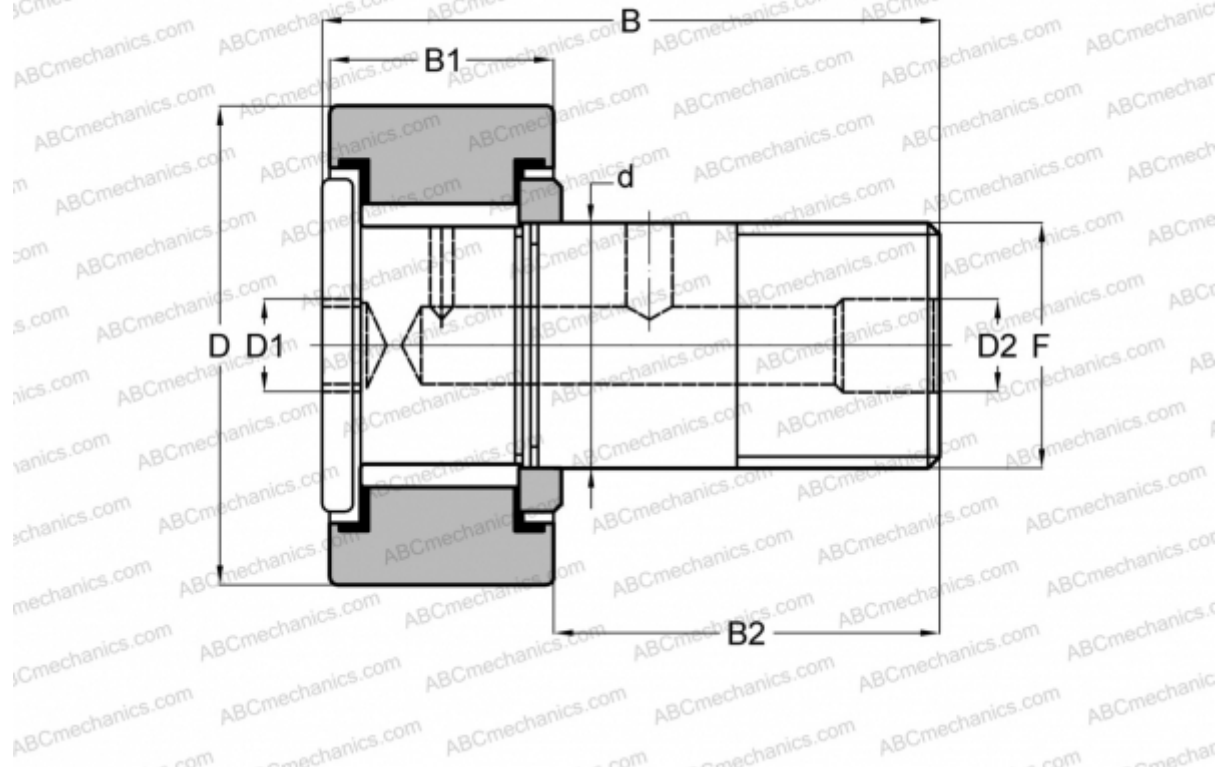

## CFH 5/8 SB McGill

Опорные ролики с цапфой

ТИП: Роликоподшипники, Опорные ролики с цапфой, Для тяжелых нагрузок, шестигранник, контактные уплотнения с двух сторон, цилиндрическое наружное кольцо, дюймовые

#### РАЗМЕРЫ, ММ

d	7,938
D	15,875
D1	3,175
B	30,955
B1	11,113
B2	19,050
F	5/16-24

**МАССА, КГ** 0,027

**ПРОИЗВОДИТЕЛЬ** [McGill](#)