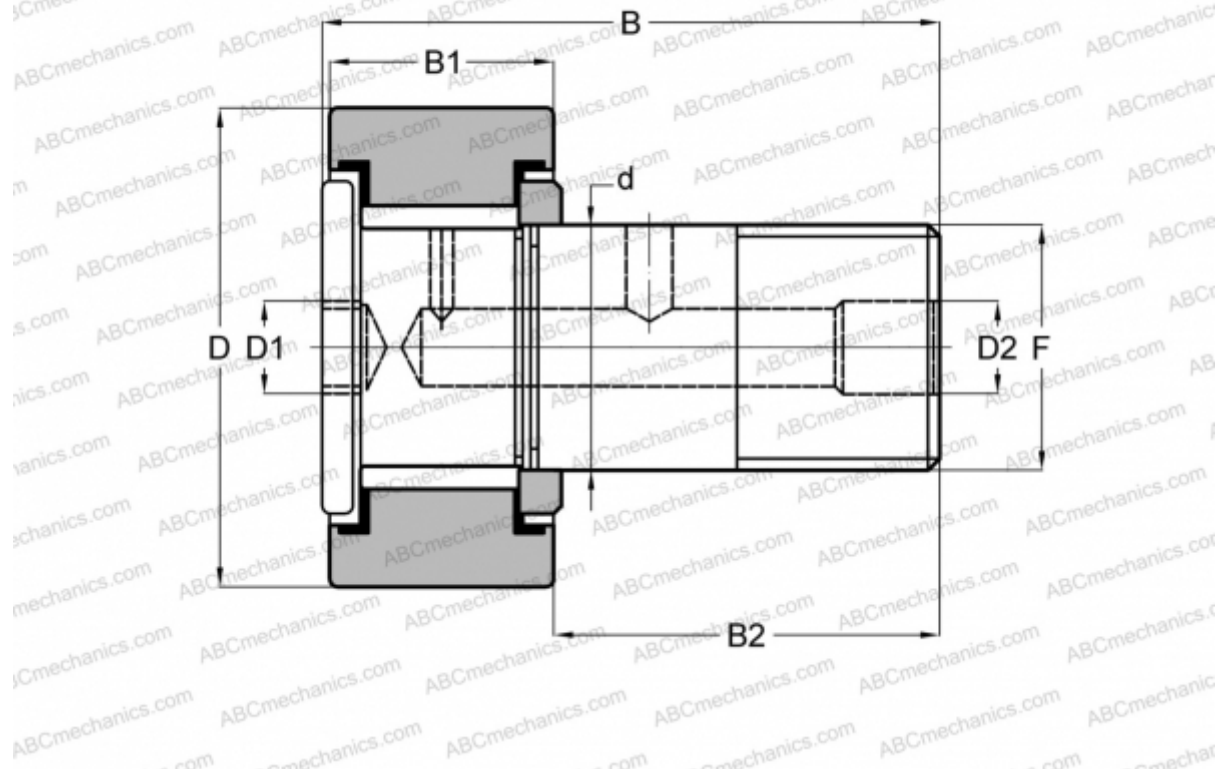

H 20 LW RBC

Опорные ролики с цапфой

ТИП: Роликоподшипники, Опорные ролики с цапфой, Для тяжелых нагрузок, шестигранник, контактные уплотнения с двух сторон, цилиндрическое наружное кольцо, дюймовые

Технические характеристики

РАЗМЕРЫ, ММ

d	7,938
D	15,875
D1	3,175
B	30,955
B1	11,113
B2	19,050
F	5/16-24

МАССА, КГ 0,027

ПРОИЗВОДИТЕЛЬ [RBC](#)

АНАЛОГИ

TORRINGTON	CRHSB 10-1
McGill	CFH 5/8 SB
SMITH BEARING	HR 5/8 XB