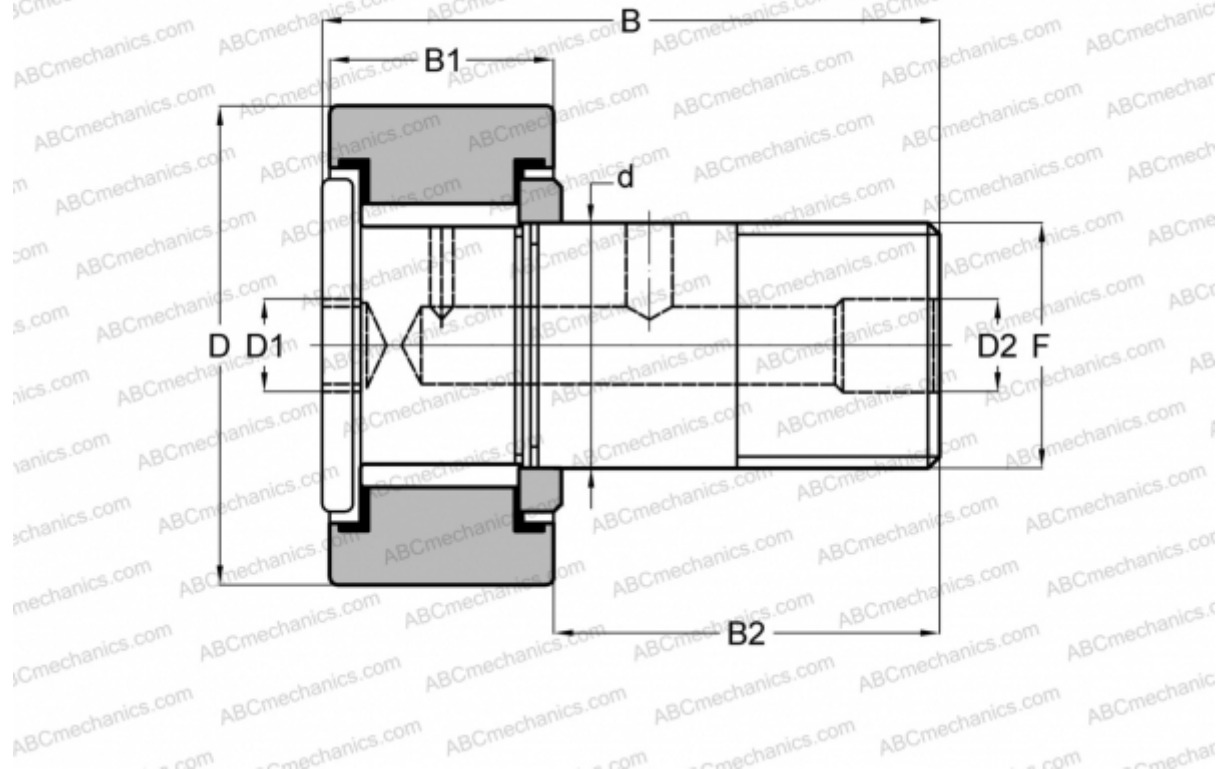

H 24 LW RBC

Опорные ролики с цапфой

ТИП: Роликоподшипники, Опорные ролики с цапфой, Для тяжелых нагрузок, шестигранник, контактные уплотнения с двух сторон, цилиндрическое наружное кольцо, дюймовые

Технические характеристики

РАЗМЕРЫ, ММ

d	11,113
D	19,050
D1	4,763
D2	4,763
B	35,718
B1	12,700
B2	22,225
F	7/16-20

МАССА, КГ 0,041

ПРОИЗВОДИТЕЛЬ [RBC](#)

АНАЛОГИ

TORRINGTON	CRHSB 12
McGill	CFH 3/4 SB

АНАЛОГИ

SMITH BEARING