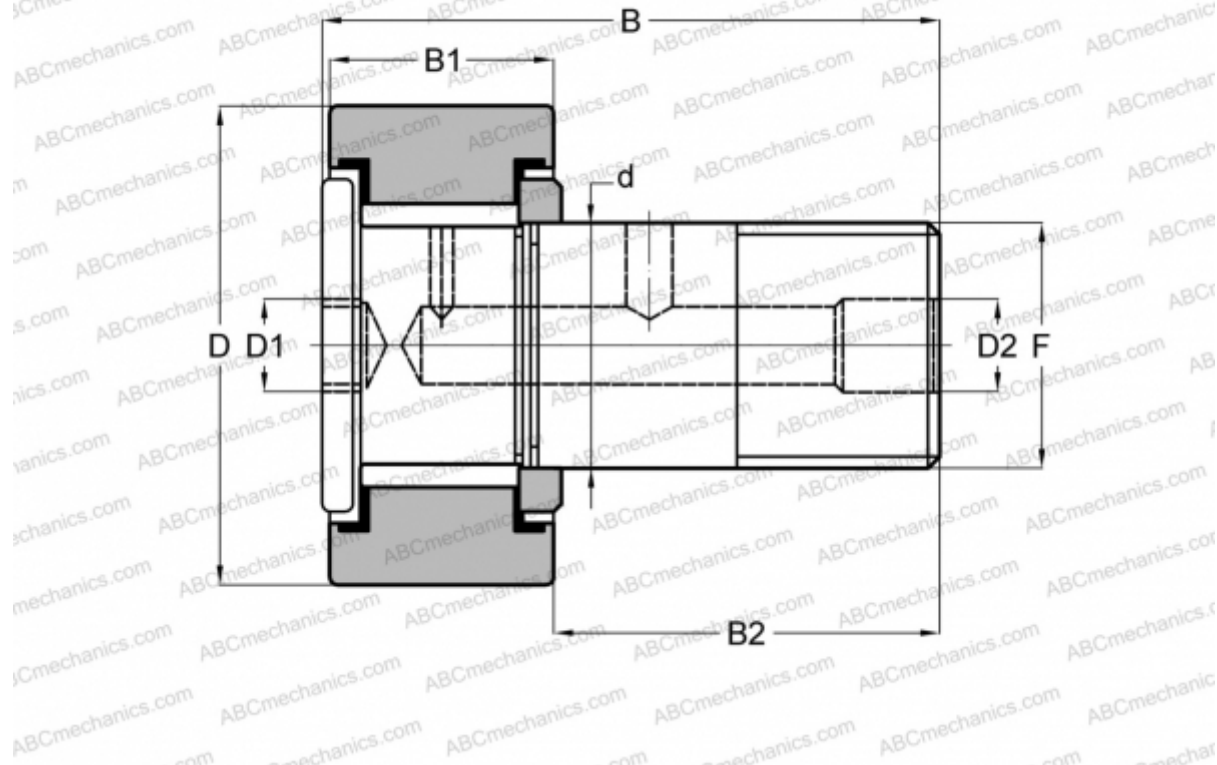

## CRHSB 14 TORRINGTON

Опорные ролики с цапфой

ТИП: Роликоподшипники, Опорные ролики с цапфой, Для тяжелых нагрузок, шестигранник, контактные уплотнения с двух сторон, цилиндрическое наружное кольцо, дюймовые

#### РАЗМЕРЫ, ММ

d	11,113
D	22,225
D1	4,763
D2	4,763
B	35,718
B1	12,700
B2	22,225
F	7/16-20