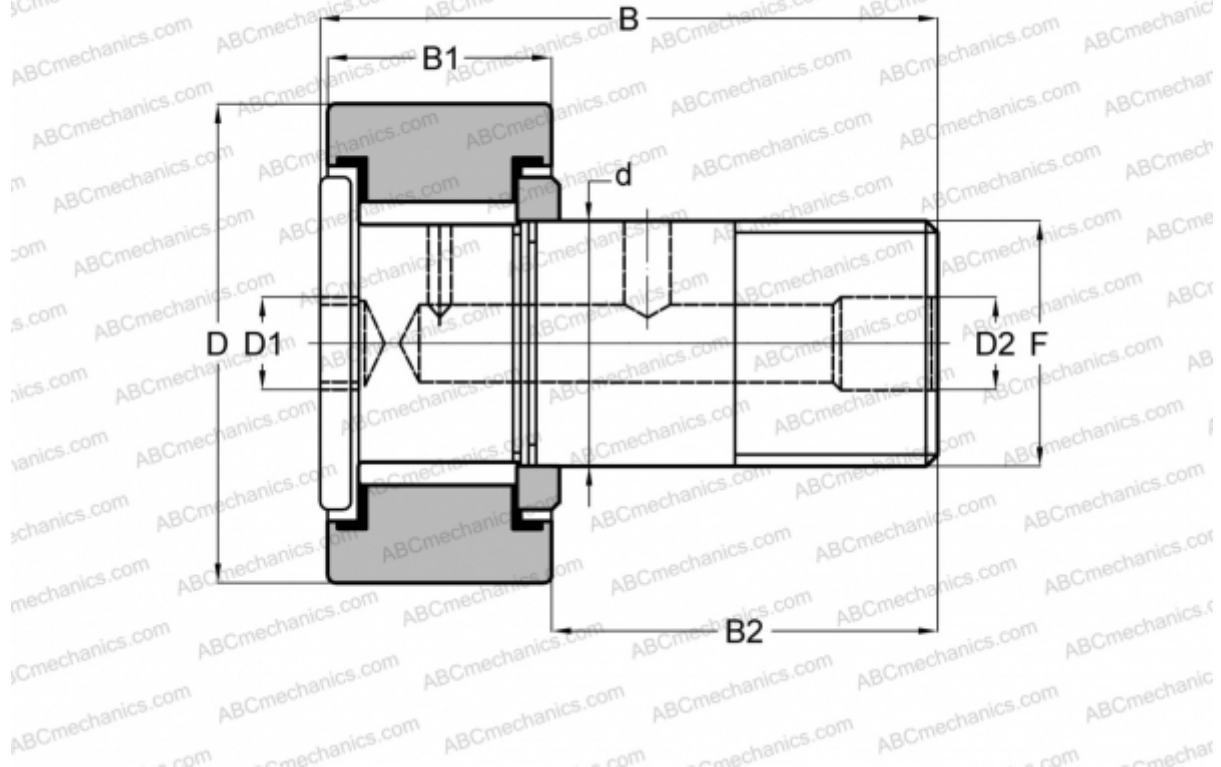

## CFH 7/8 SB McGill

Опорные ролики с цапфой

ТИП: Роликоподшипники, Опорные ролики с цапфой, Для тяжелых нагрузок, шестигранник, контактные уплотнения с двух сторон, цилиндрическое наружное кольцо, дюймовые

#### РАЗМЕРЫ, ММ

d	11,113
D	22,225
D1	4,763
D2	4,763
B	35,718
B1	12,700
B2	22,225
F	7/16-20

**МАССА, КГ** 0,050

**ПРОИЗВОДИТЕЛЬ** [McGill](#)