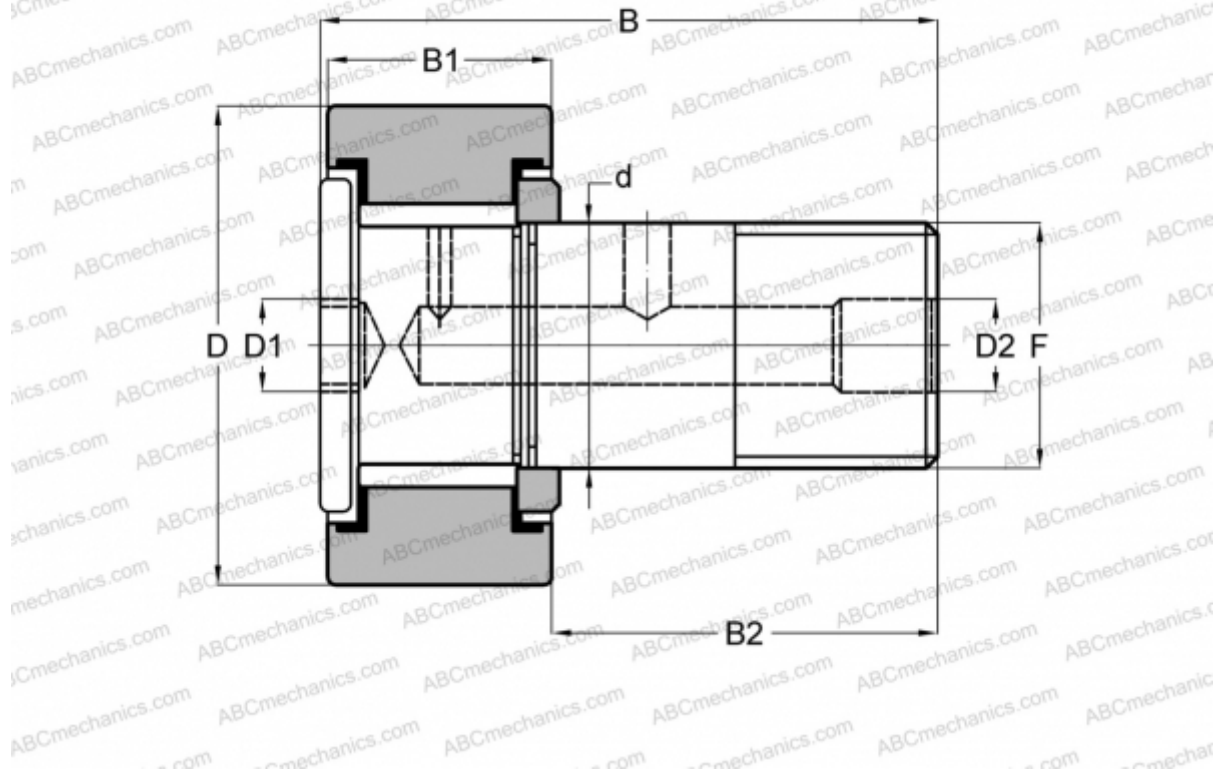

## H 28 LW RBC

Опорные ролики с цапфой

ТИП: Роликоподшипники, Опорные ролики с цапфой, Для тяжелых нагрузок, шестигранник, контактные уплотнения с двух сторон, цилиндрическое наружное кольцо, дюймовые

#### РАЗМЕРЫ, ММ

d	11,113
D	22,225
D1	4,763
D2	4,763
B	35,718
B1	12,700
B2	22,225
F	7/16-20

**МАССА, КГ** 0,050

**ПРОИЗВОДИТЕЛЬ** [RBC](#)