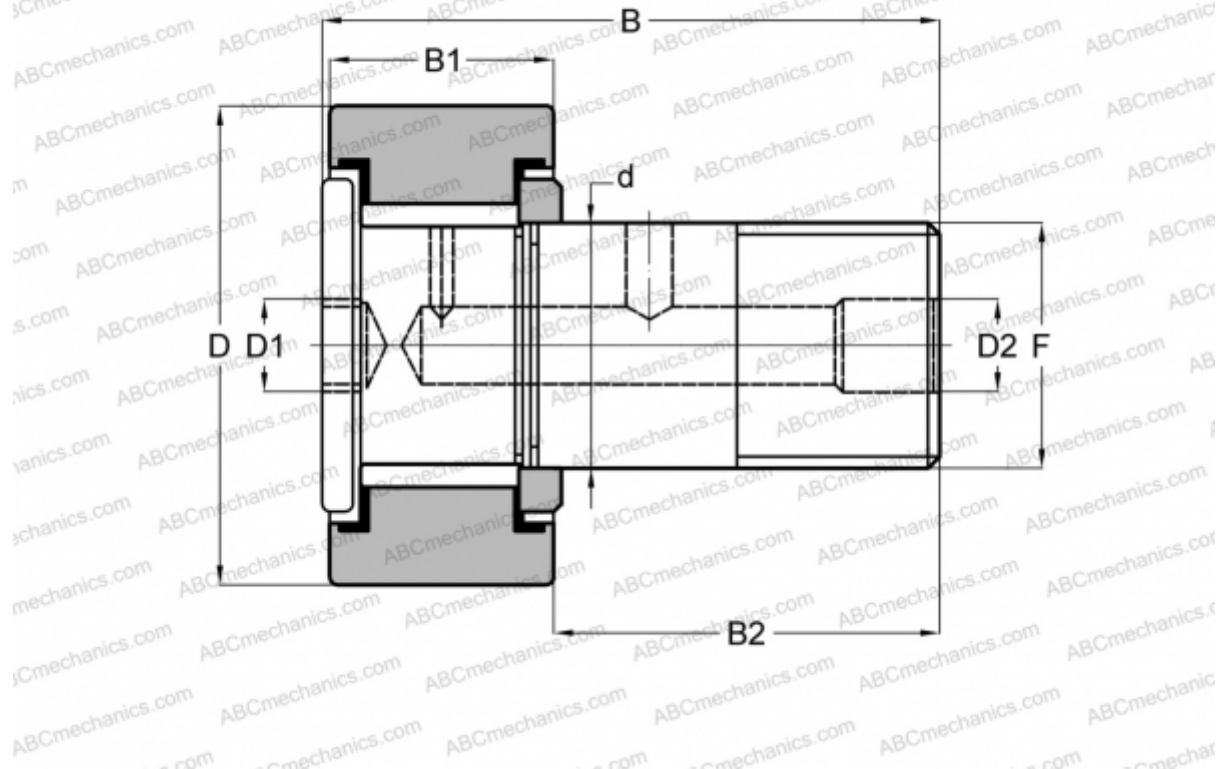

## HR 7/8 XB SMITH BEARING

Опорные ролики с цапфой

ТИП: Роликоподшипники, Опорные ролики с цапфой, Для тяжелых нагрузок, шестигранник, контактные уплотнения с двух сторон, цилиндрическое наружное кольцо, дюймовые

#### РАЗМЕРЫ, ММ

d	11,113
D	22,225
D1	4,763
D2	4,763
B	35,718
B1	12,700
B2	22,225
F	7/16-20

**МАССА, КГ** 0,050

**ПРОИЗВОДИТЕЛЬ** [SMITH BEARING](#)