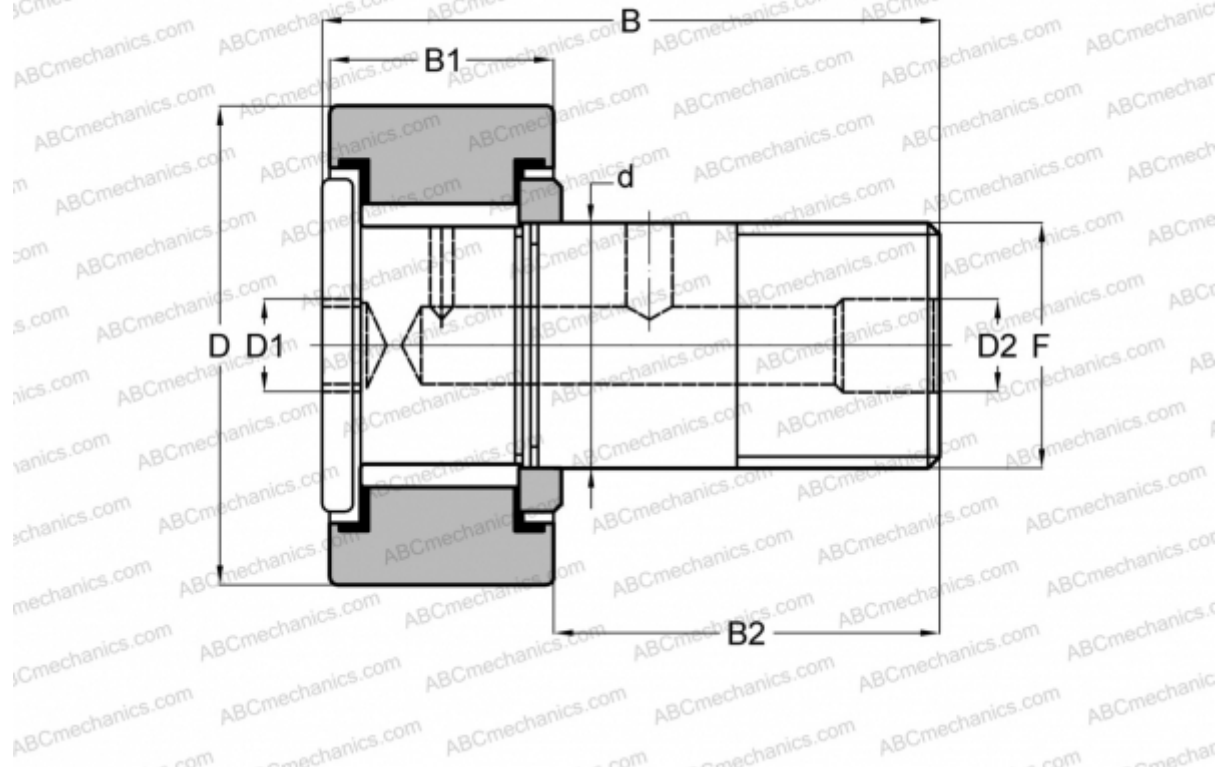

## CFH 1 SB McGill

Опорные ролики с цапфой

ТИП: Роликоподшипники, Опорные ролики с цапфой, Для тяжелых нагрузок, шестигранник, контактные уплотнения с двух сторон, цилиндрическое наружное кольцо, дюймовые

#### РАЗМЕРЫ, ММ

d	15,875
D	25,400
D1	6,350
D2	4,763
B	42,068
B1	15,875
B2	25,400
F	5/8-18

**МАССА, КГ** 0,095

**ПРОИЗВОДИТЕЛЬ** [McGill](#)