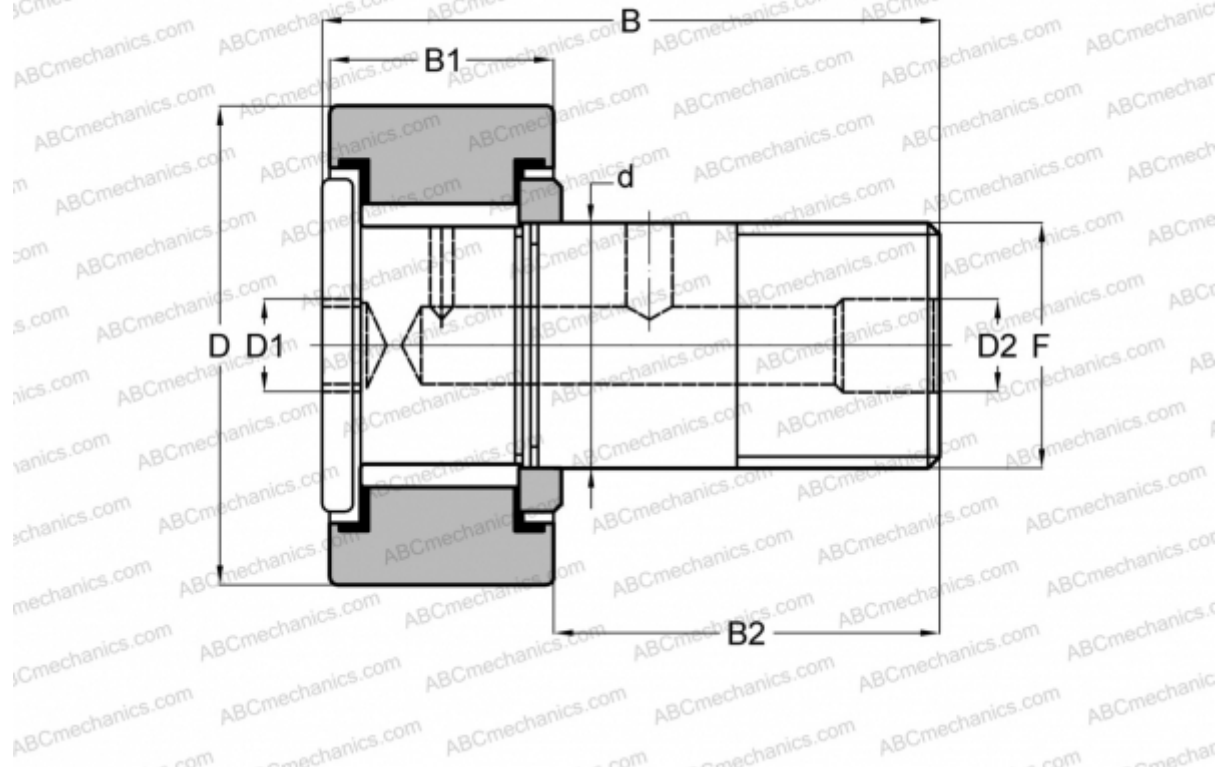

## H 32 LW RBC

Опорные ролики с цапфой

ТИП: Роликоподшипники, Опорные ролики с цапфой, Для тяжелых нагрузок, шестигранник, контактные уплотнения с двух сторон, цилиндрическое наружное кольцо, дюймовые

#### РАЗМЕРЫ, ММ

d	15,875
D	25,400
D1	6,350
D2	4,763
B	42,068
B1	15,875
B2	25,400
F	5/8-18

**МАССА, КГ** 0,095

**ПРОИЗВОДИТЕЛЬ** [RBC](#)