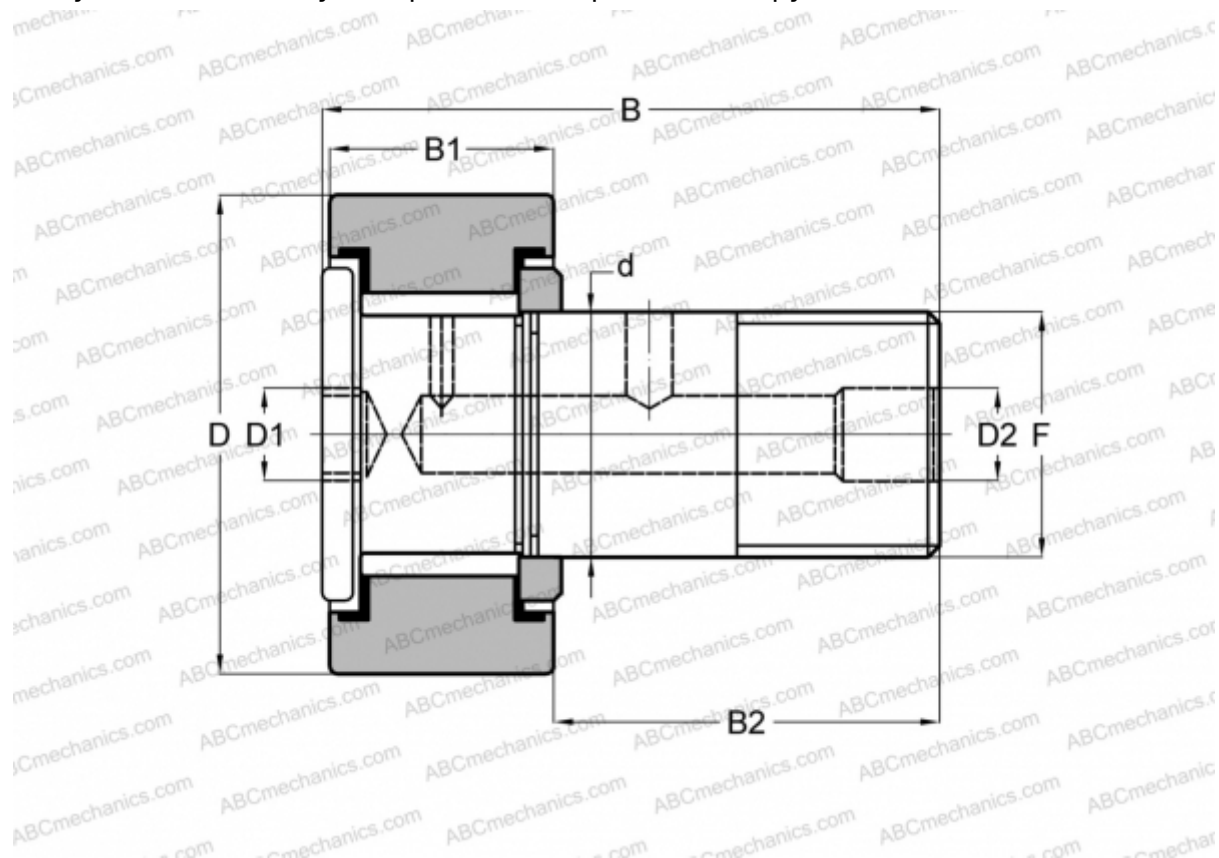

CFH 1 1/8 SB McGill

Опорные ролики с цапфой

ТИП: Роликоподшипники, Опорные ролики с цапфой, Для тяжелых нагрузок, шестигранник, контактные уплотнения с двух сторон, цилиндрическое наружное кольцо, дюймовые

Технические характеристики

РАЗМЕРЫ, ММ

d	15,875
D	28,575
D1	6,350
D2	4,763
B	42,068
B1	15,875
B2	25,400
F	5/8-18

МАССА, КГ 0,113

ПРОИЗВОДИТЕЛЬ [McGill](#)

АНАЛОГИ

TORRINGTON	CRHSB 18
RBC	H 36 LW

АНАЛОГИ

SMITH BEARING [HR 1 1/8 XB](#)