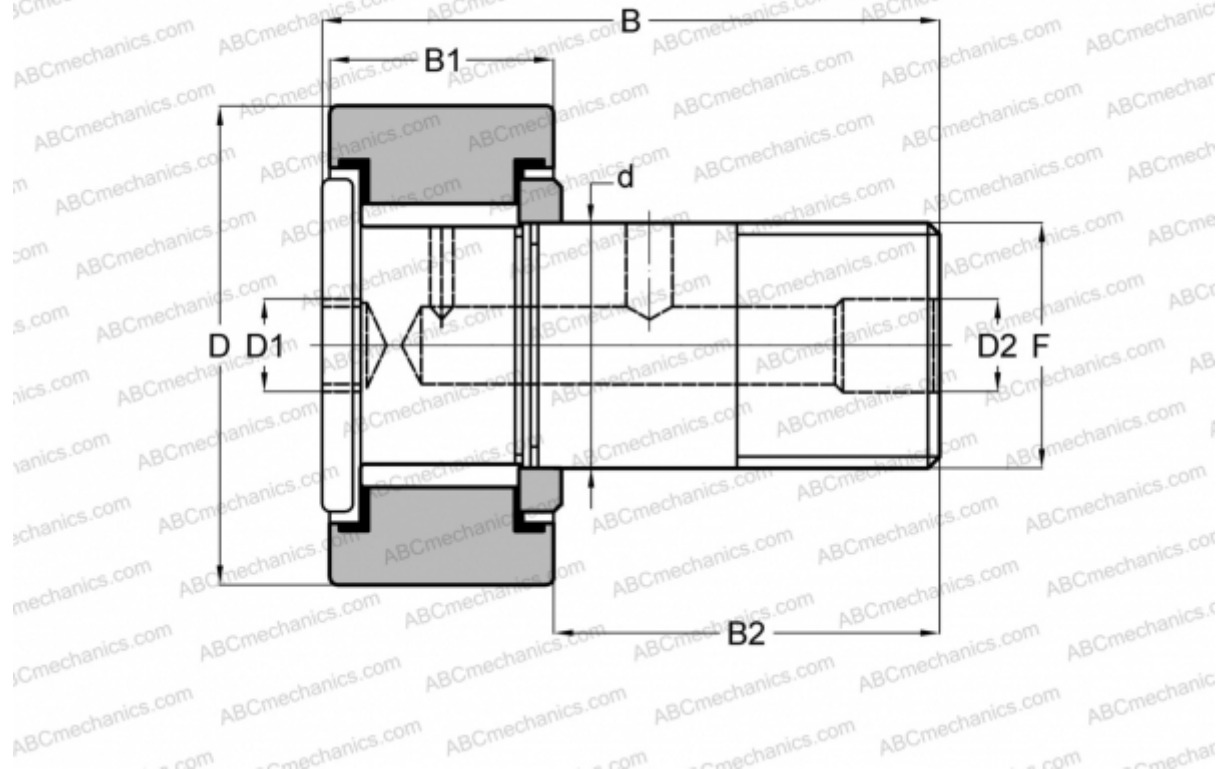

## H 36 LW RBC

Опорные ролики с цапфой

ТИП: Роликоподшипники, Опорные ролики с цапфой, Для тяжелых нагрузок, шестигранник, контактные уплотнения с двух сторон, цилиндрическое наружное кольцо, дюймовые

#### РАЗМЕРЫ, ММ

d	15,875
D	28,575
D1	6,350
D2	4,763
B	42,068
B1	15,875
B2	25,400
F	5/8-18

**МАССА, КГ** 0,113

**ПРОИЗВОДИТЕЛЬ** [RBC](#)