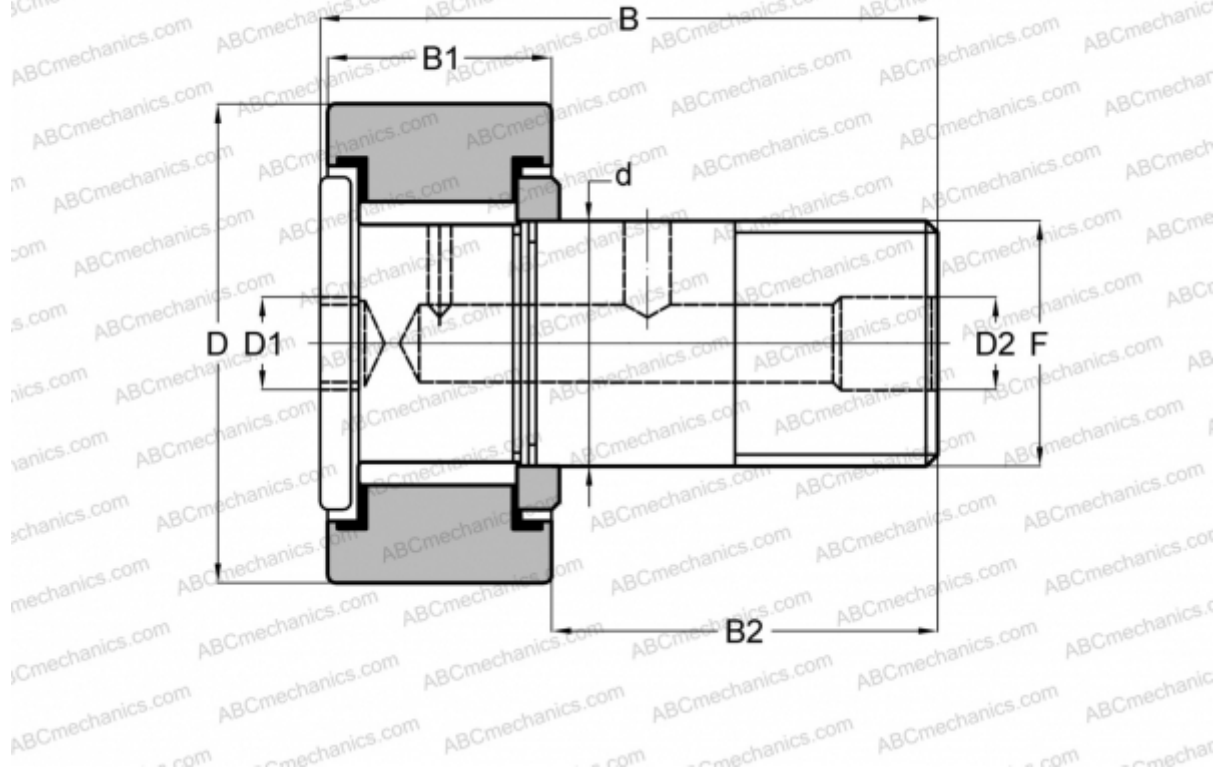

## CRHSB 20 TORRINGTON

Опорные ролики с цапфой

ТИП: Роликоподшипники, Опорные ролики с цапфой, Для тяжелых нагрузок, шестигранник, контактные уплотнения с двух сторон, цилиндрическое наружное кольцо, дюймовые

#### РАЗМЕРЫ, ММ

d	19,050
D	31,750
D1	6,350
D2	4,763
B	51,593
B1	19,050
B2	31,750
F	3/4-16

**МАССА, КГ** 0,177

**ПРОИЗВОДИТЕЛЬ** [TORRINGTON](#)