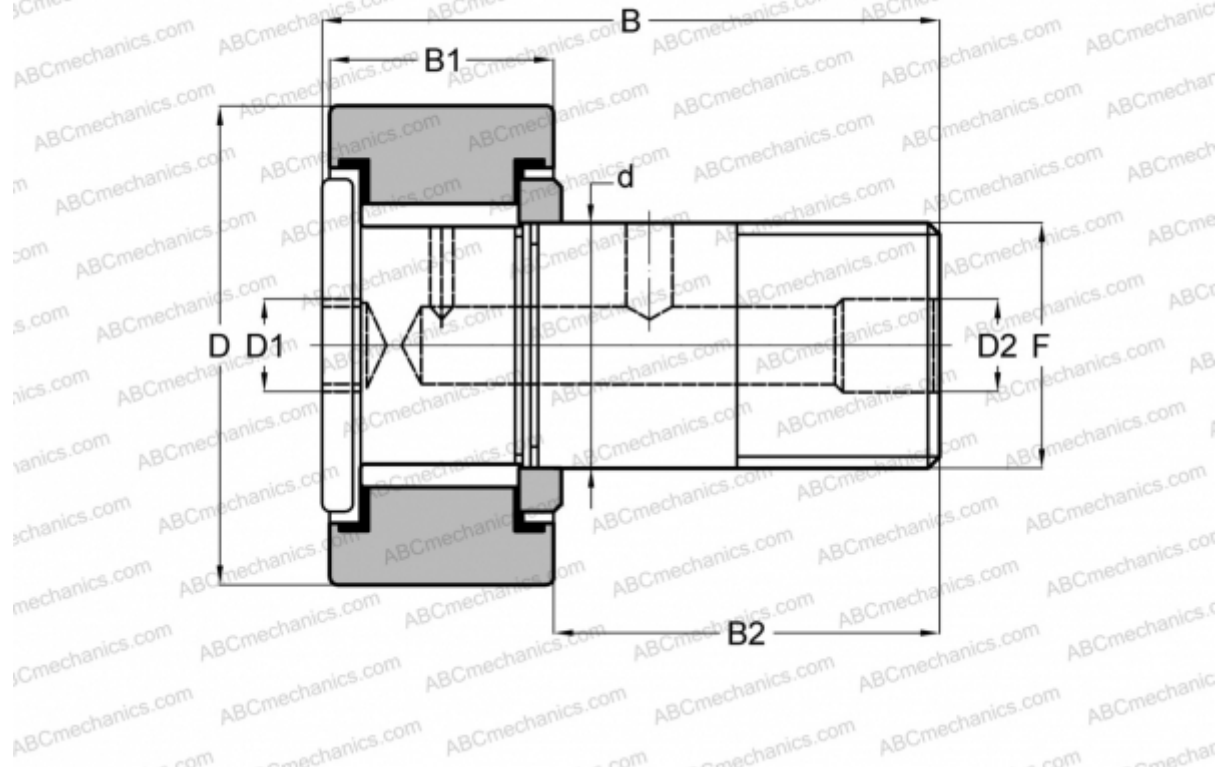

CFH 1 1/4 SB McGill

Опорные ролики с цапфой

ТИП: Роликоподшипники, Опорные ролики с цапфой, Для тяжелых нагрузок, шестигранник, контактные уплотнения с двух сторон, цилиндрическое наружное кольцо, дюймовые

Технические характеристики

РАЗМЕРЫ, ММ

d	19,050
D	31,750
D1	6,350
D2	4,763
B	51,593
B1	19,050
B2	31,750
F	3/4-16

МАССА, КГ 0,177

ПРОИЗВОДИТЕЛЬ [McGill](#)

АНАЛОГИ

TORRINGTON	CRHSB 20
RBC	H 40 LW

АНАЛОГИ