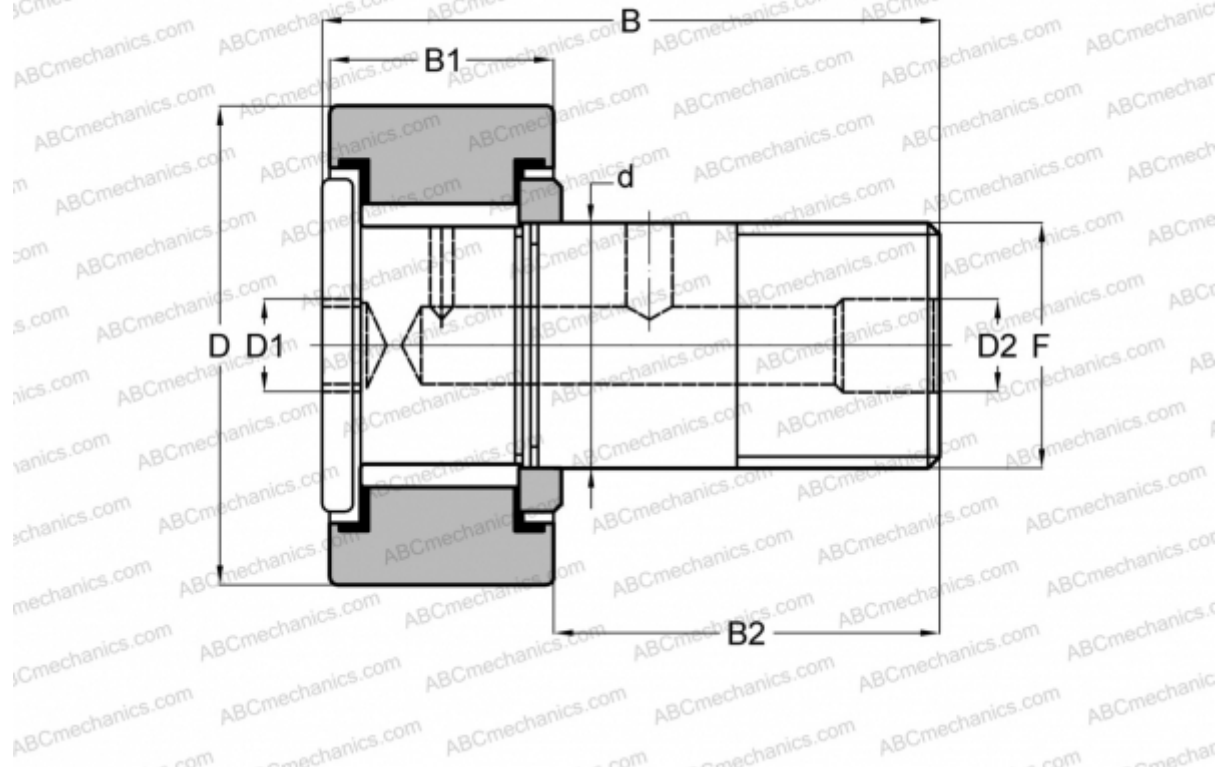

## CRHSB 22 TORRINGTON

Опорные ролики с цапфой

ТИП: Роликоподшипники, Опорные ролики с цапфой, Для тяжелых нагрузок, шестигранник, контактные уплотнения с двух сторон, цилиндрическое наружное кольцо, дюймовые

#### РАЗМЕРЫ, ММ

d	19,050
D	34,925
D1	6,350
D2	4,763
B	51,593
B1	19,050
B2	31,750
F	3/4-16

**МАССА, КГ** 0,200

**ПРОИЗВОДИТЕЛЬ** [TORRINGTON](#)