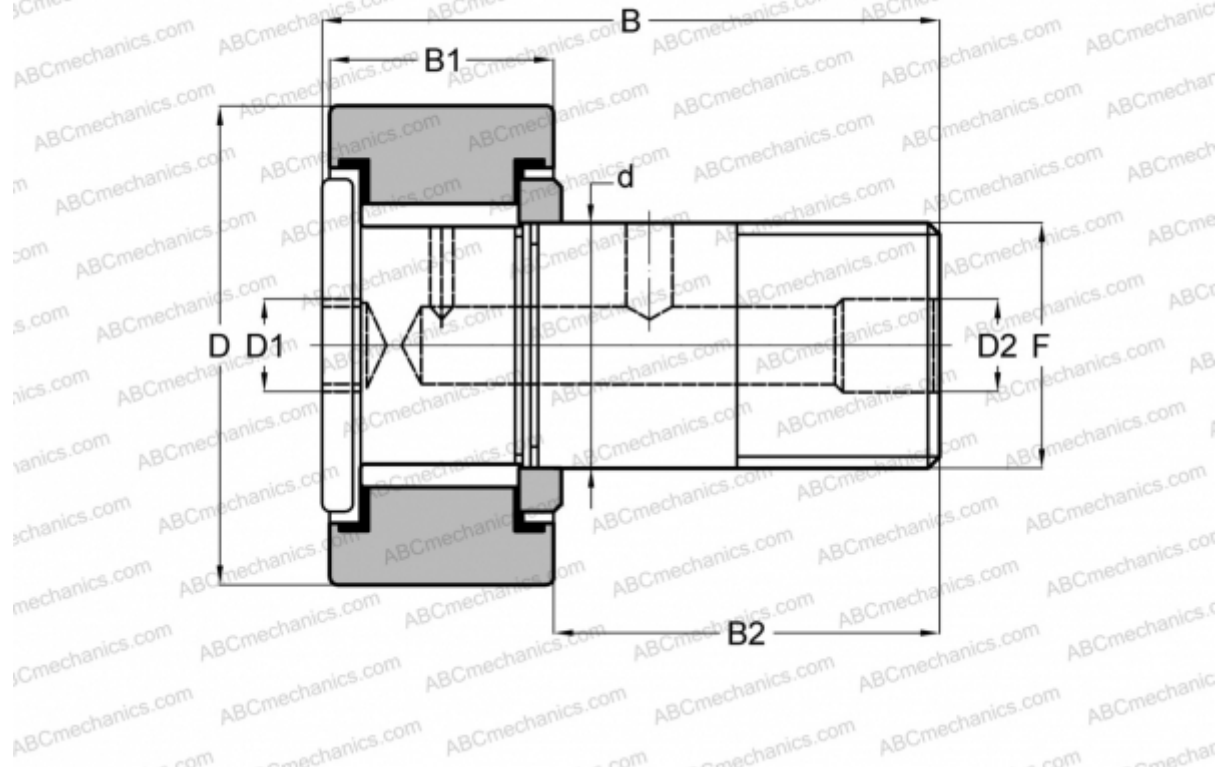

CRHSB 24 TORRINGTON

Опорные ролики с цапфой

ТИП: Роликоподшипники, Опорные ролики с цапфой, Для тяжелых нагрузок, шестигранник, контактные уплотнения с двух сторон, цилиндрическое наружное кольцо, дюймовые

Технические характеристики

РАЗМЕРЫ, ММ

d	22,225
D	38,100
D1	7,938
D2	4,763
B	61,118
B1	22,225
B2	38,100
F	7/8-14

МАССА, КГ 0,299

ПРОИЗВОДИТЕЛЬ [TORRINGTON](#)

АНАЛОГИ

McGill	CFH 1 1/2 SB
RBC	H 48 LW

АНАЛОГИ