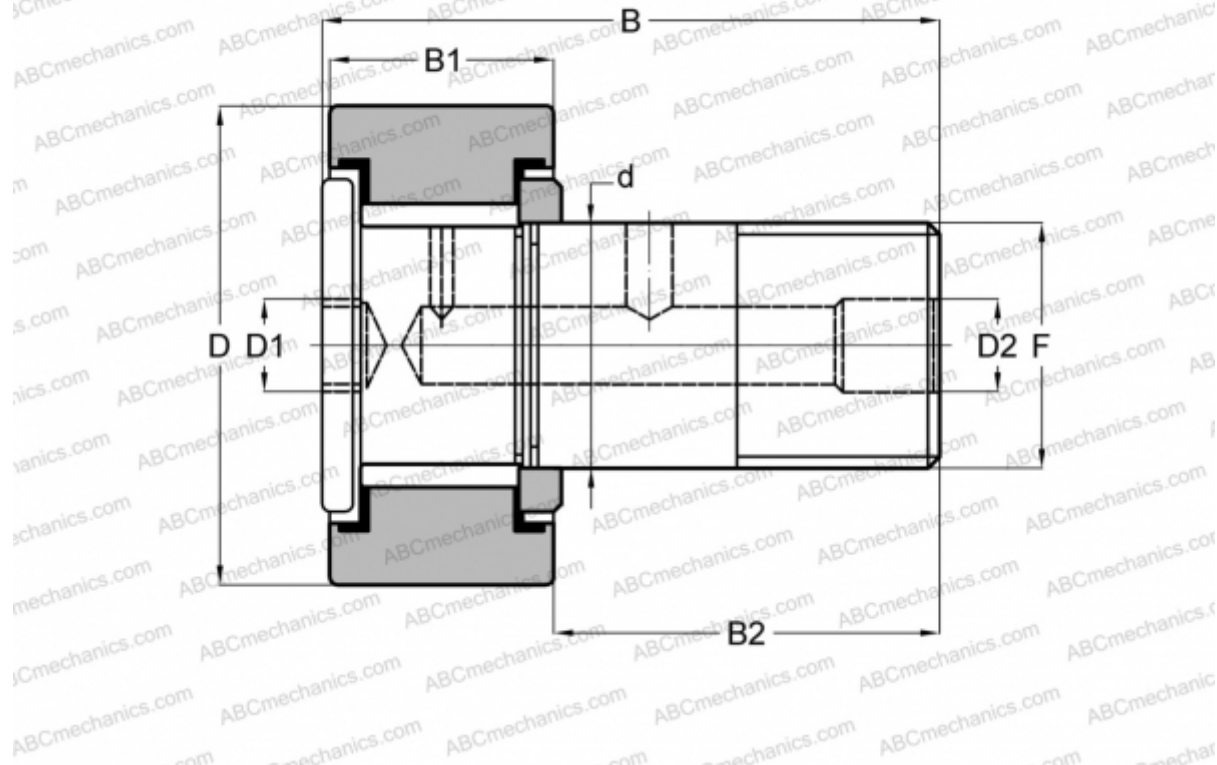

## CFH 1 1/2 SB McGill

Опорные ролики с цапфой

ТИП: Роликоподшипники, Опорные ролики с цапфой, Для тяжелых нагрузок, шестигранник, контактные уплотнения с двух сторон, цилиндрическое наружное кольцо, дюймовые

#### РАЗМЕРЫ, ММ

d	22,225
D	38,100
D1	7,938
D2	4,763
B	61,118
B1	22,225
B2	38,100
F	7/8-14

**МАССА, КГ** 0,299

**ПРОИЗВОДИТЕЛЬ** [McGill](#)