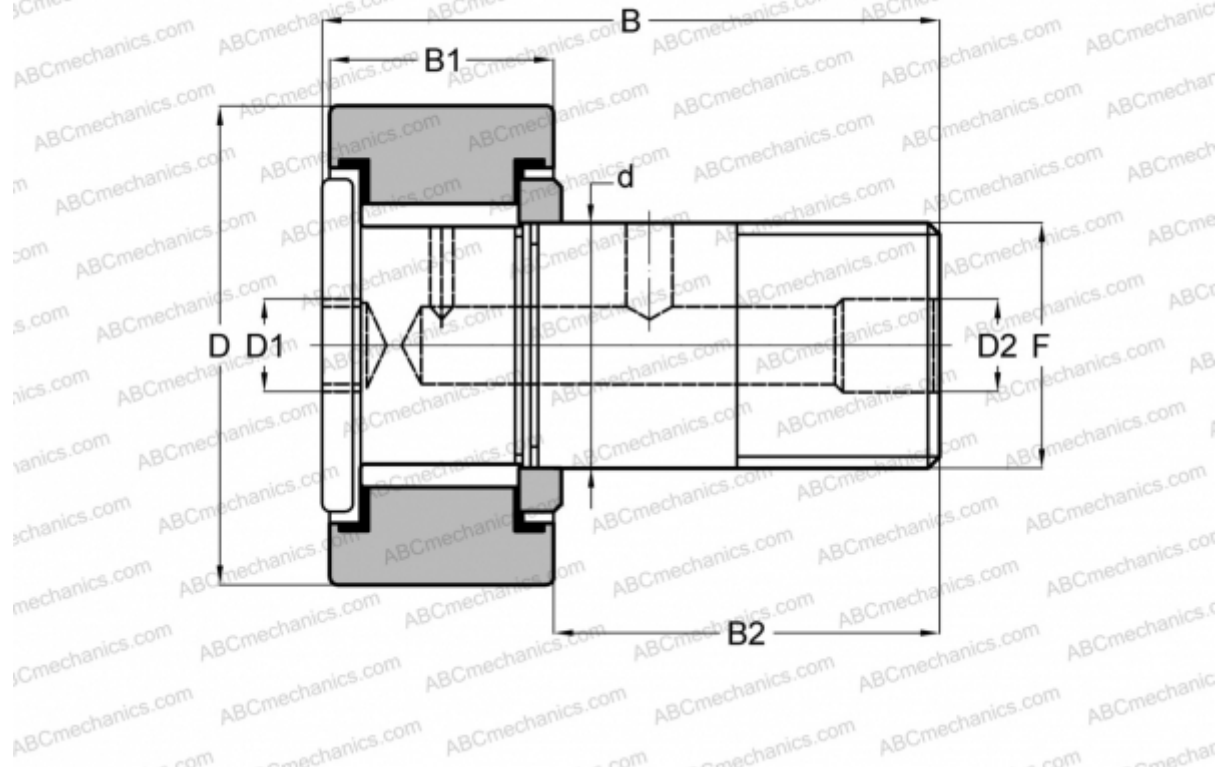

## CRHSB 26 TORRINGTON

Опорные ролики с цапфой

ТИП: Роликоподшипники, Опорные ролики с цапфой, Для тяжелых нагрузок, шестигранник, контактные уплотнения с двух сторон, цилиндрическое наружное кольцо, дюймовые

#### РАЗМЕРЫ, ММ

d	22,225
D	41,275
D1	7,938
D2	4,763
B	61,118
B1	22,225
B2	38,100
F	7/8-14

**МАССА, КГ** 0,331

**ПРОИЗВОДИТЕЛЬ** [TORRINGTON](#)