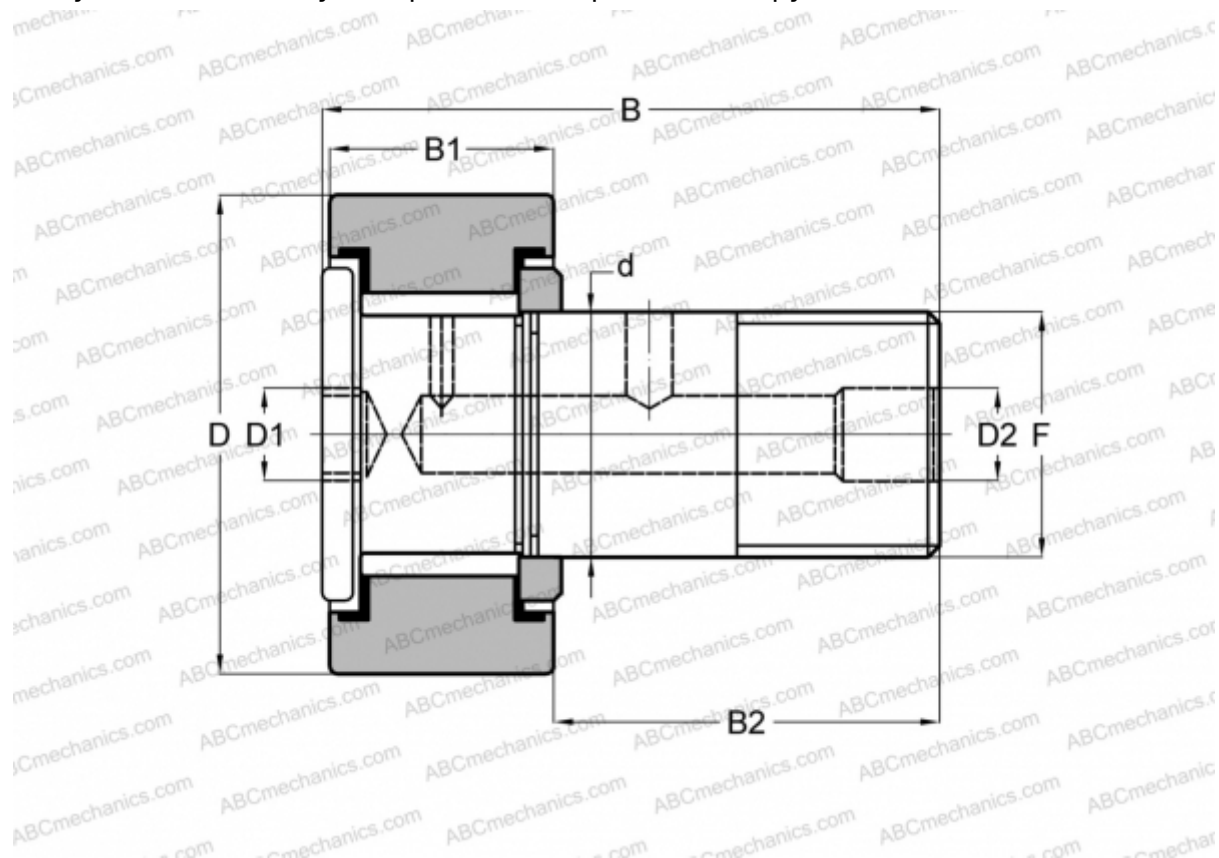

CFH 1 5/8 SB McGill

Опорные ролики с цапфой

ТИП: Роликоподшипники, Опорные ролики с цапфой, Для тяжелых нагрузок, шестигранник, контактные уплотнения с двух сторон, цилиндрическое наружное кольцо, дюймовые

Технические характеристики

РАЗМЕРЫ, ММ

d	22,225
D	41,275
D1	7,938
D2	4,763
B	61,118
B1	22,225
B2	38,100
F	7/8-14

МАССА, КГ 0,331

ПРОИЗВОДИТЕЛЬ [McGill](#)

АНАЛОГИ

TORRINGTON	CRHSB 26
RBC	H 52 LW

АНАЛОГИ

SMITH BEARING [HR 1 5/8 XB](#)