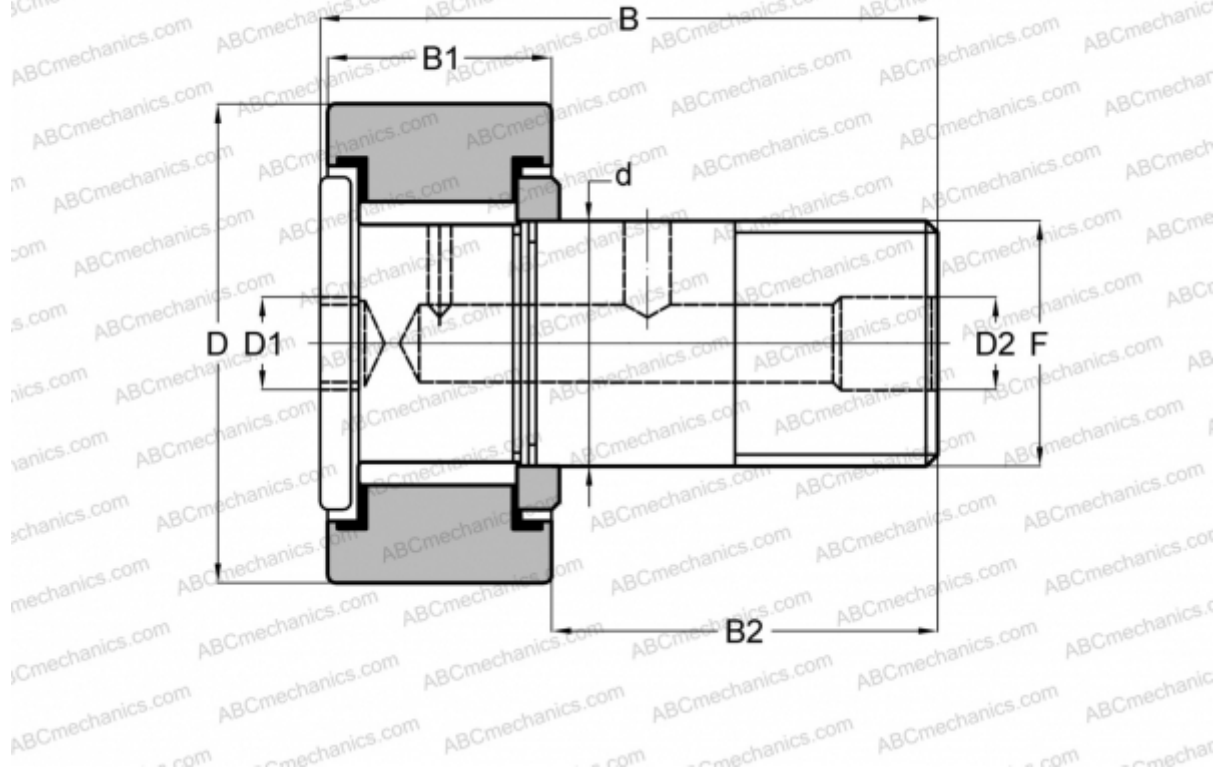

## H 52 LW RBC

Опорные ролики с цапфой

ТИП: Роликоподшипники, Опорные ролики с цапфой, Для тяжелых нагрузок, шестигранник, контактные уплотнения с двух сторон, цилиндрическое наружное кольцо, дюймовые

#### РАЗМЕРЫ, ММ

d	22,225
D	41,275
D1	7,938
D2	4,763
B	61,118
B1	22,225
B2	38,100
F	7/8-14

**МАССА, КГ** 0,331

**ПРОИЗВОДИТЕЛЬ** [RBC](#)