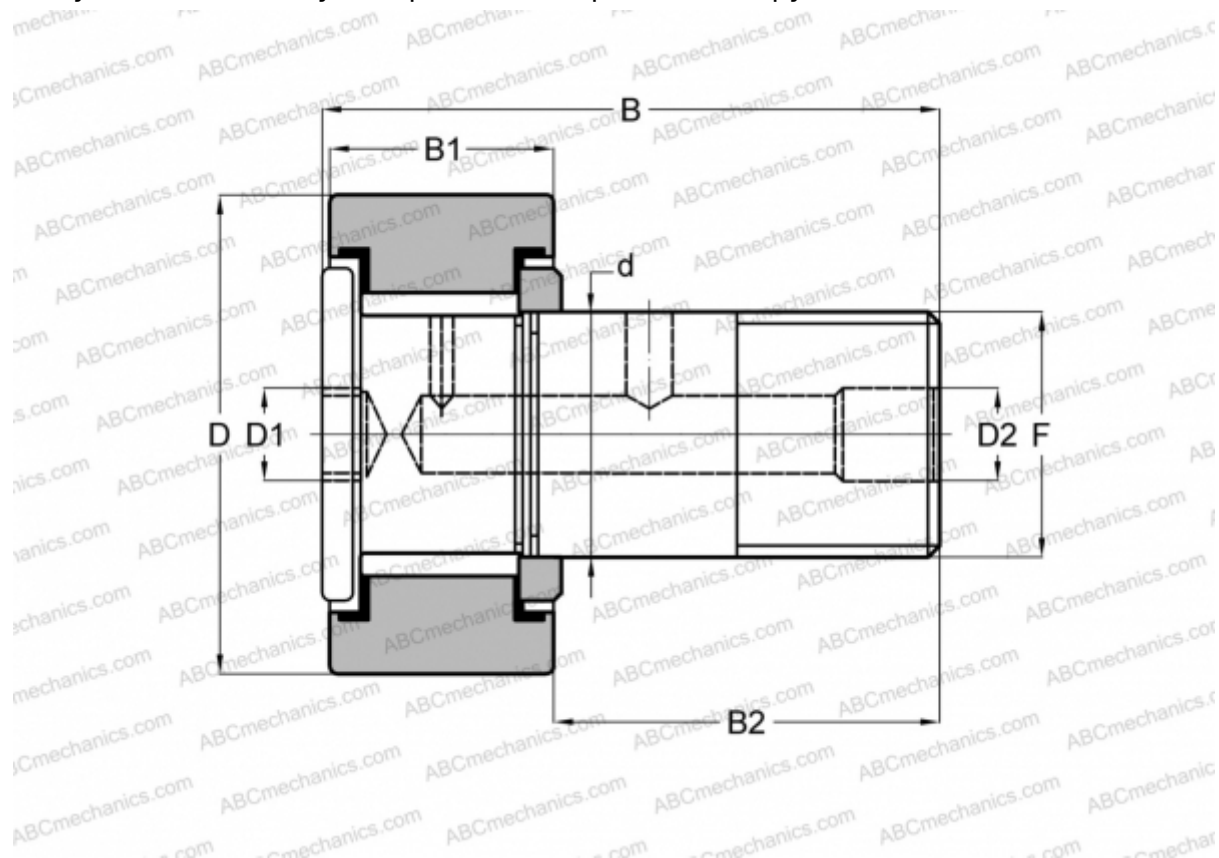

## HR 1 5/8 XB SMITH BEARING

Опорные ролики с цапфой

ТИП: Роликоподшипники, Опорные ролики с цапфой, Для тяжелых нагрузок, шестигранник, контактные уплотнения с двух сторон, цилиндрическое наружное кольцо, дюймовые

### Технические характеристики

#### РАЗМЕРЫ, ММ

d	22,225
D	41,275
D1	7,938
D2	4,763
B	61,118
B1	22,225
B2	38,100
F	7/8-14

**МАССА, КГ** 0,331

**ПРОИЗВОДИТЕЛЬ** [SMITH BEARING](#)