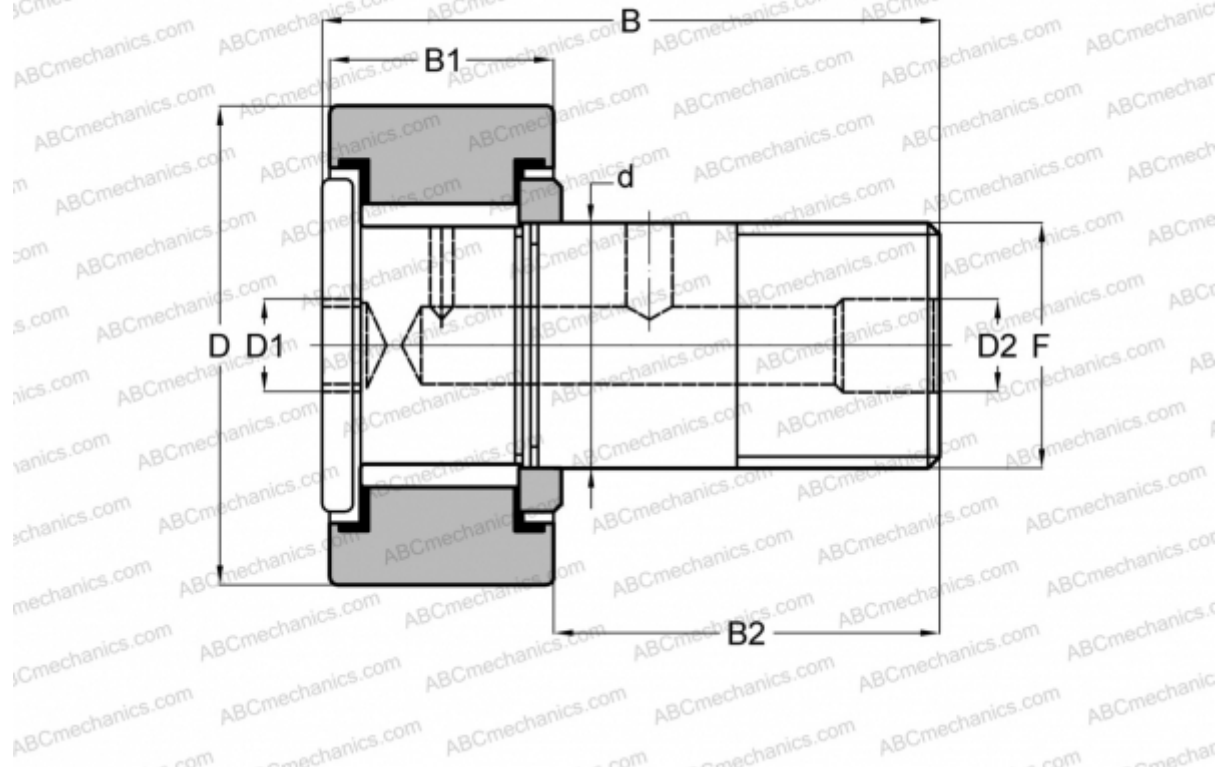

CRHSB 28 TORRINGTON

Опорные ролики с цапфой

ТИП: Роликоподшипники, Опорные ролики с цапфой, Для тяжелых нагрузок, шестигранник, контактные уплотнения с двух сторон, цилиндрическое наружное кольцо, дюймовые

Технические характеристики

РАЗМЕРЫ, ММ

d	25,400
D	44,450
D1	7,938
D2	4,763
B	70,643
B1	25,400
B2	44,450
F	1-14

МАССА, КГ 0,463

ПРОИЗВОДИТЕЛЬ [TORRINGTON](#)

АНАЛОГИ

McGill	CFH 1 3/4 SB
RBC	H 56 LW

АНАЛОГИ