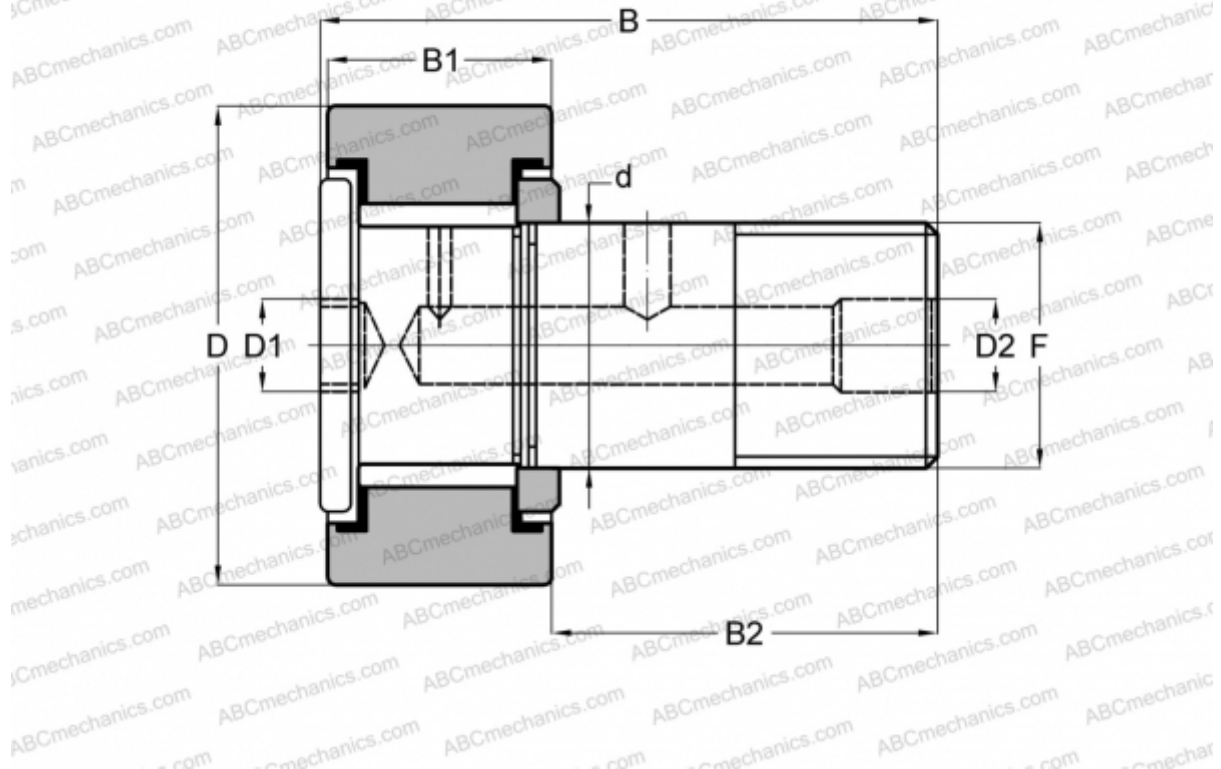

H 56 LW RBC

Опорные ролики с цапфой

ТИП: Роликоподшипники, Опорные ролики с цапфой, Для тяжелых нагрузок, шестигранник, контактные уплотнения с двух сторон, цилиндрическое наружное кольцо, дюймовые

Технические характеристики

РАЗМЕРЫ, ММ

d	25,400
D	44,450
D1	7,938
D2	4,763
B	70,643
B1	25,400
B2	44,450
F	1-14

МАССА, КГ 0,463

ПРОИЗВОДИТЕЛЬ [RBC](#)

АНАЛОГИ

TORRINGTON	CRHSB 28
McGill	CFH 1 3/4 SB

АНАЛОГИ

SMITH BEARING [HR 1 3/4 XB](#)