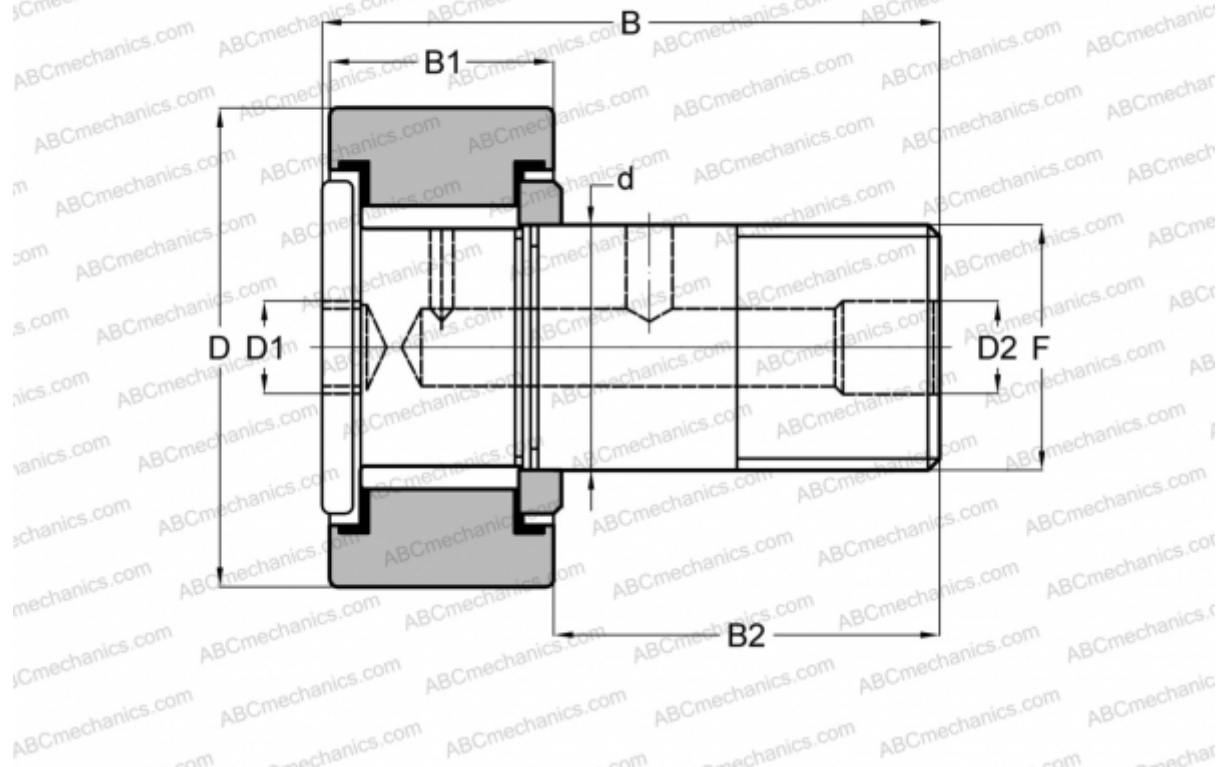

## CRHSB 30 TORRINGTON

Опорные ролики с цапфой

ТИП: Роликоподшипники, Опорные ролики с цапфой, Для тяжелых нагрузок, шестигранник, контактные уплотнения с двух сторон, цилиндрическое наружное кольцо, дюймовые

#### РАЗМЕРЫ, ММ

d	25,400
D	47,625
D1	7,938
D2	4,763
B	70,643
B1	25,400
B2	44,450
F	1-14

**МАССА, КГ** 0,508

**ПРОИЗВОДИТЕЛЬ** [TORRINGTON](#)