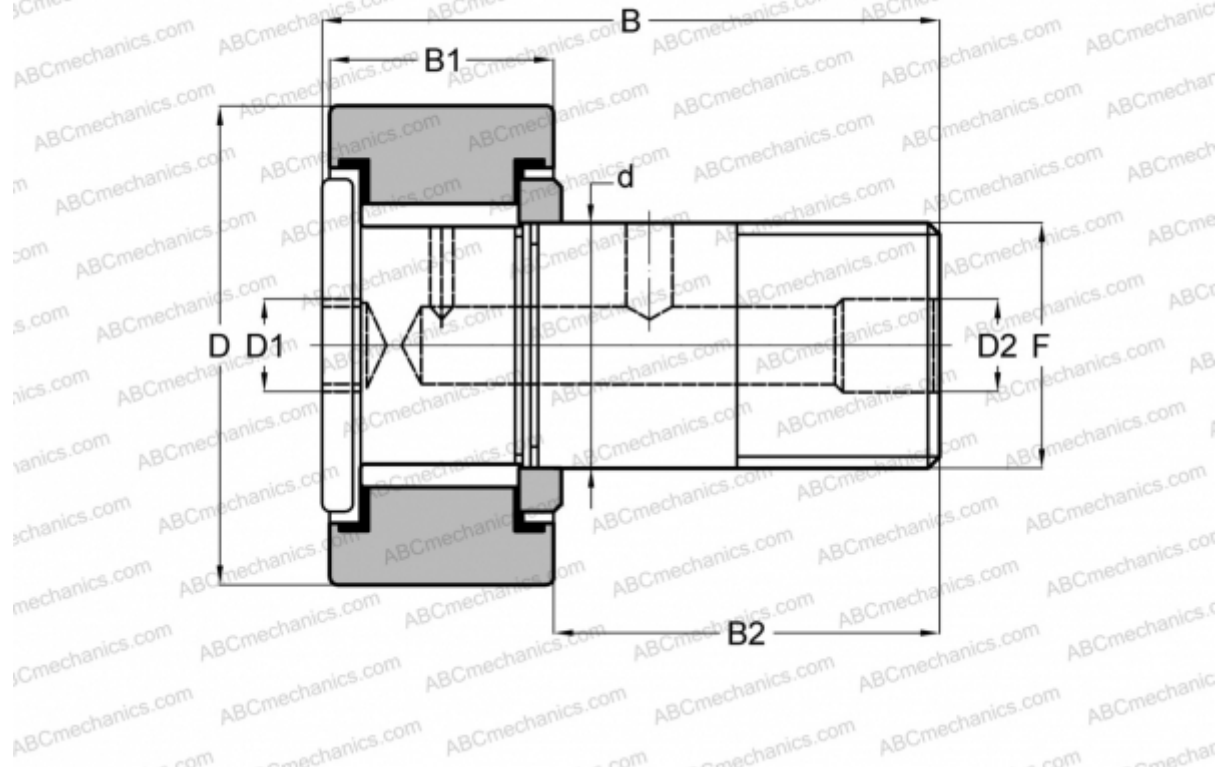

CFH 1 7/8 SB McGill

Опорные ролики с цапфой

ТИП: Роликоподшипники, Опорные ролики с цапфой, Для тяжелых нагрузок, шестигранник, контактные уплотнения с двух сторон, цилиндрическое наружное кольцо, дюймовые

Технические характеристики

РАЗМЕРЫ, ММ

d	25,400
D	47,625
D1	7,938
D2	4,763
B	70,643
B1	25,400
B2	44,450
F	1-14

МАССА, КГ 0,508

ПРОИЗВОДИТЕЛЬ [McGill](#)

АНАЛОГИ

TORRINGTON	CRHSB 30
RBC	H 60 LW

АНАЛОГИ