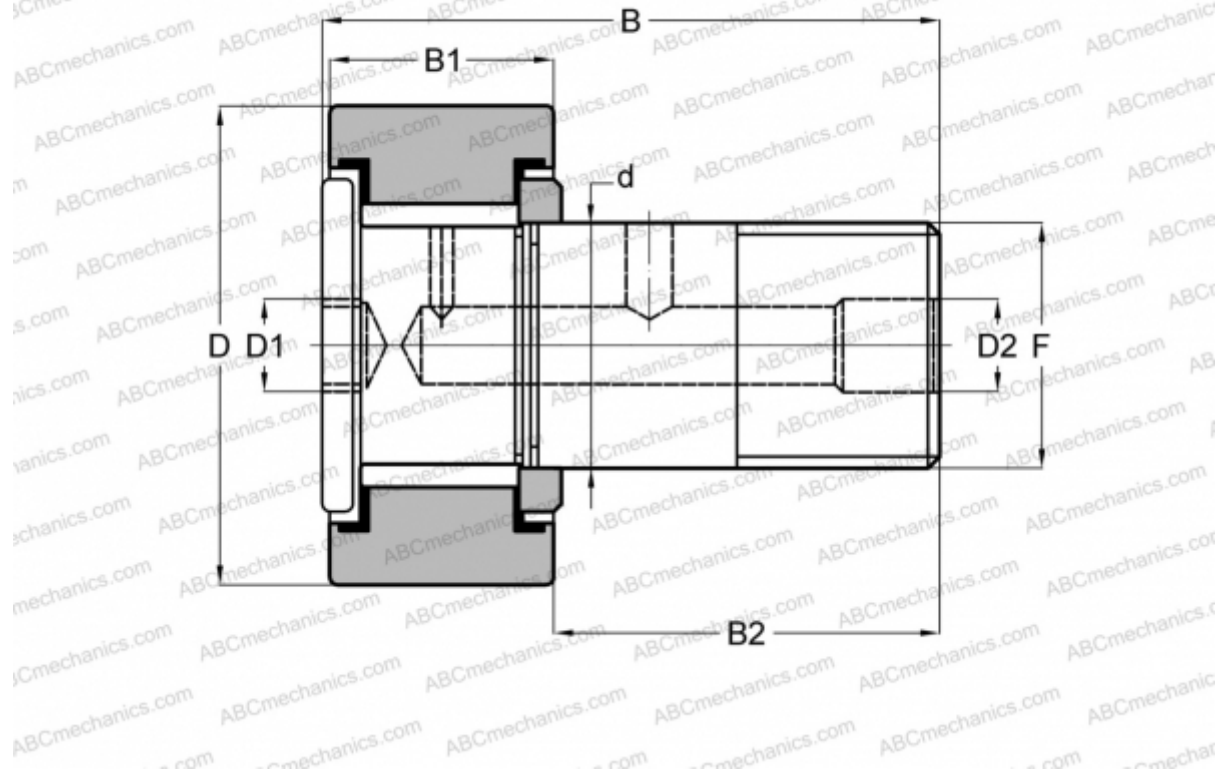

H 64 LW RBC

Опорные ролики с цапфой

ТИП: Роликоподшипники, Опорные ролики с цапфой, Для тяжелых нагрузок, шестигранник, контактные уплотнения с двух сторон, цилиндрическое наружное кольцо, дюймовые

Технические характеристики

РАЗМЕРЫ, ММ

d	28,575
D	50,800
D1	11,113
D2	4,763
B	83,343
B1	31,750
B2	50,800
F	1 1/8-12

МАССА, КГ 0,721

ПРОИЗВОДИТЕЛЬ [RBC](#)

АНАЛОГИ

TORRINGTON	CRHSB 32
McGill	CFH 2 SB

АНАЛОГИ

SMITH BEARING