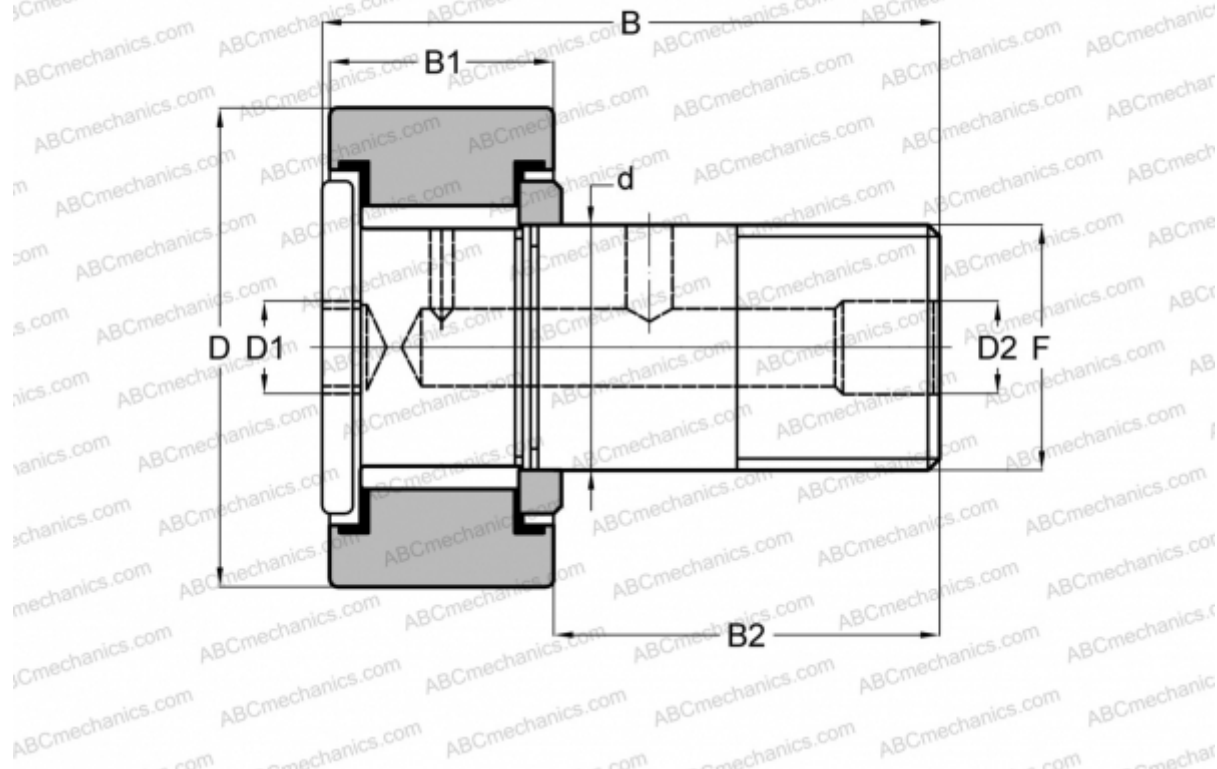

## CFH 2 1/4 SB McGill

Опорные ролики с цапфой

ТИП: Роликоподшипники, Опорные ролики с цапфой, Для тяжелых нагрузок, шестигранник, контактные уплотнения с двух сторон, цилиндрическое наружное кольцо, дюймовые

#### РАЗМЕРЫ, ММ

d	28,575
D	57,150
D1	11,113
D2	4,763
B	83,343
B1	31,750
B2	50,800
F	1 1/8-12

**МАССА, КГ** 0,857

**ПРОИЗВОДИТЕЛЬ** [McGill](#)