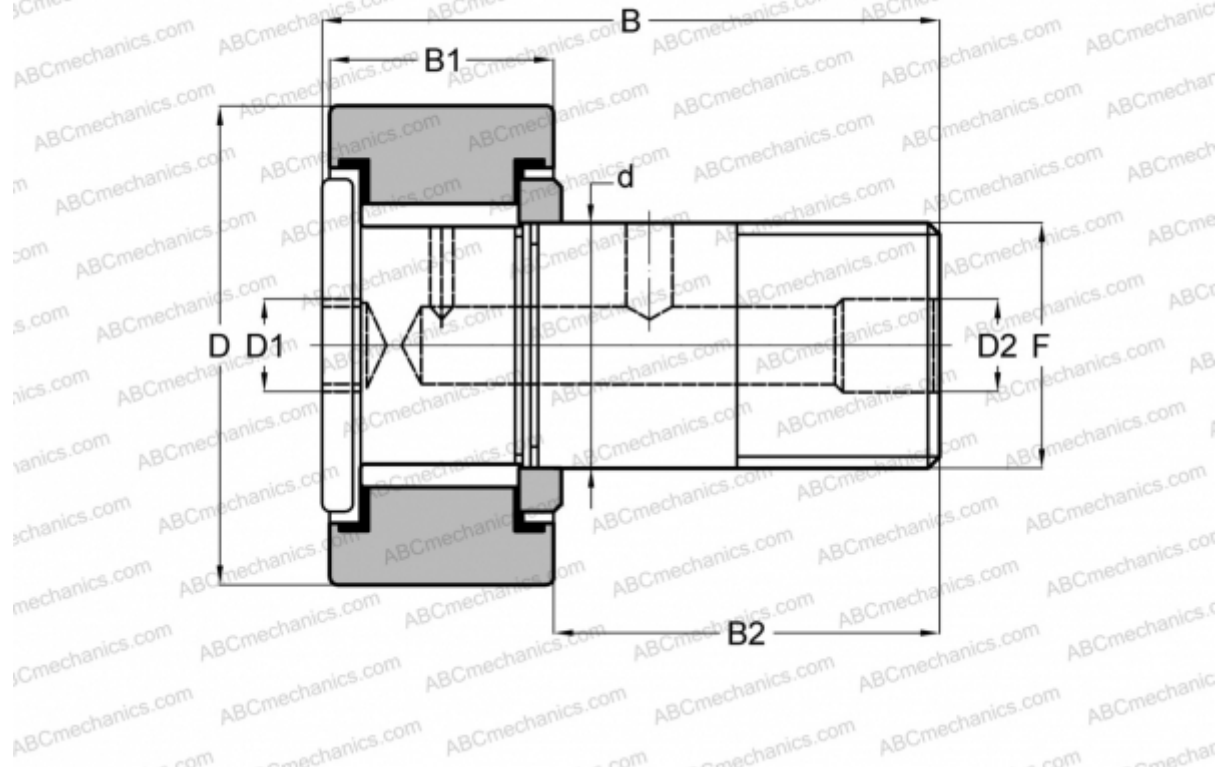

## HR 2 1/4 XB SMITH BEARING

Опорные ролики с цапфой

ТИП: Роликоподшипники, Опорные ролики с цапфой, Для тяжелых нагрузок, шестигранник, контактные уплотнения с двух сторон, цилиндрическое наружное кольцо, дюймовые

#### РАЗМЕРЫ, ММ

d	28,575
D	57,150
D1	11,113
D2	4,763
B	83,343
B1	31,750
B2	50,800
F	1 1/8-12

**МАССА, КГ** 0,857

**ПРОИЗВОДИТЕЛЬ** [SMITH BEARING](#)