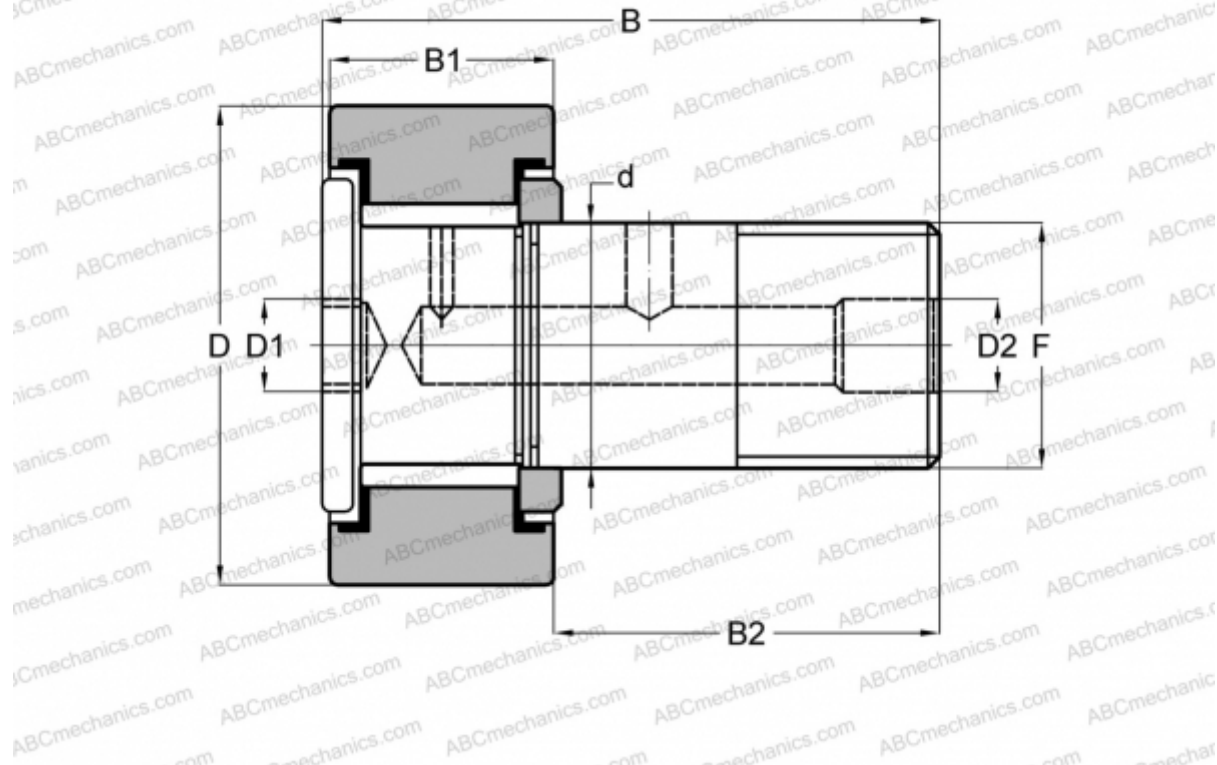

## CRHSB 44 TORRINGTON

Опорные ролики с цапфой

ТИП: Роликоподшипники, Опорные ролики с цапфой, Для тяжелых нагрузок, шестигранник, контактные уплотнения с двух сторон, цилиндрическое наружное кольцо, дюймовые

#### РАЗМЕРЫ, ММ

d	31,750
D	69,850
D1	12,700
D2	4,763
B	96,043
B1	38,100
B2	57,150
F	1 1/4-12