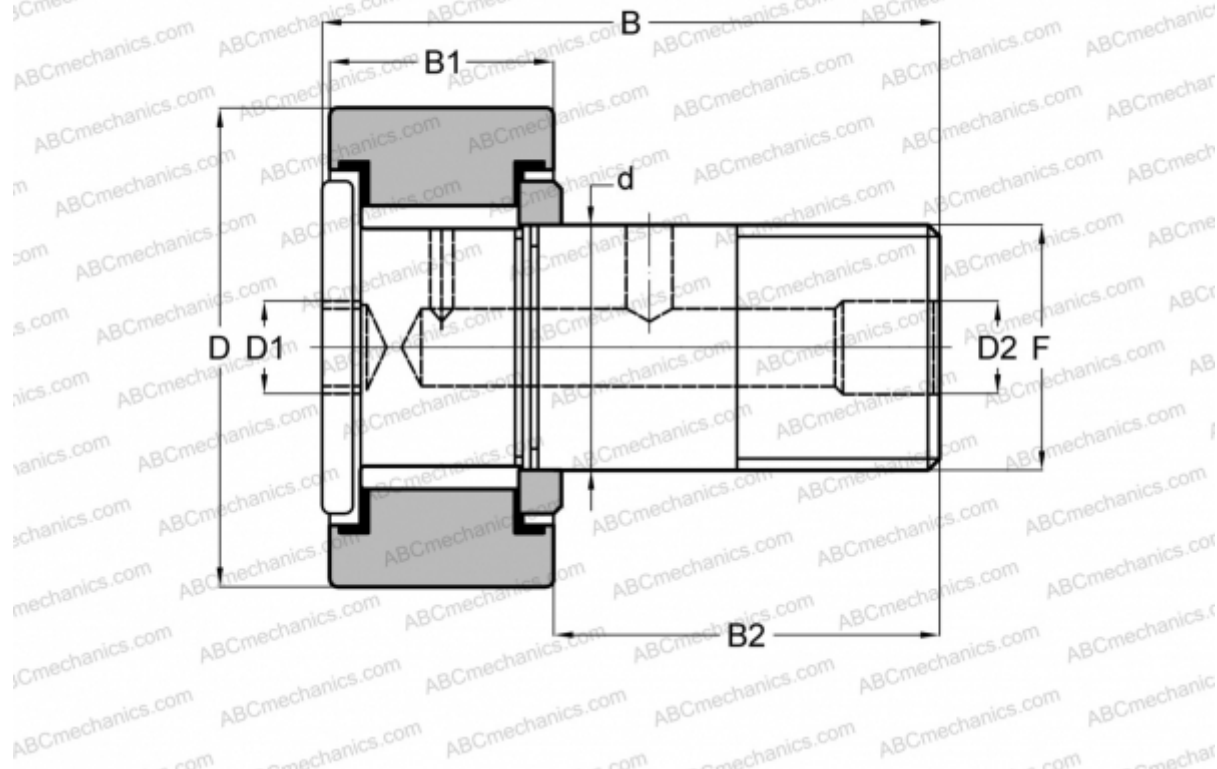

## CFH 2 3/4 SB McGill

Опорные ролики с цапфой

ТИП: Роликоподшипники, Опорные ролики с цапфой, Для тяжелых нагрузок, шестигранник, контактные уплотнения с двух сторон, цилиндрическое наружное кольцо, дюймовые

#### РАЗМЕРЫ, ММ

d	31,750
D	69,850
D1	12,700
D2	4,763
B	96,043
B1	38,100
B2	57,150
F	1 1/4-12

**МАССА, КГ** 1,447

**ПРОИЗВОДИТЕЛЬ** [McGill](#)