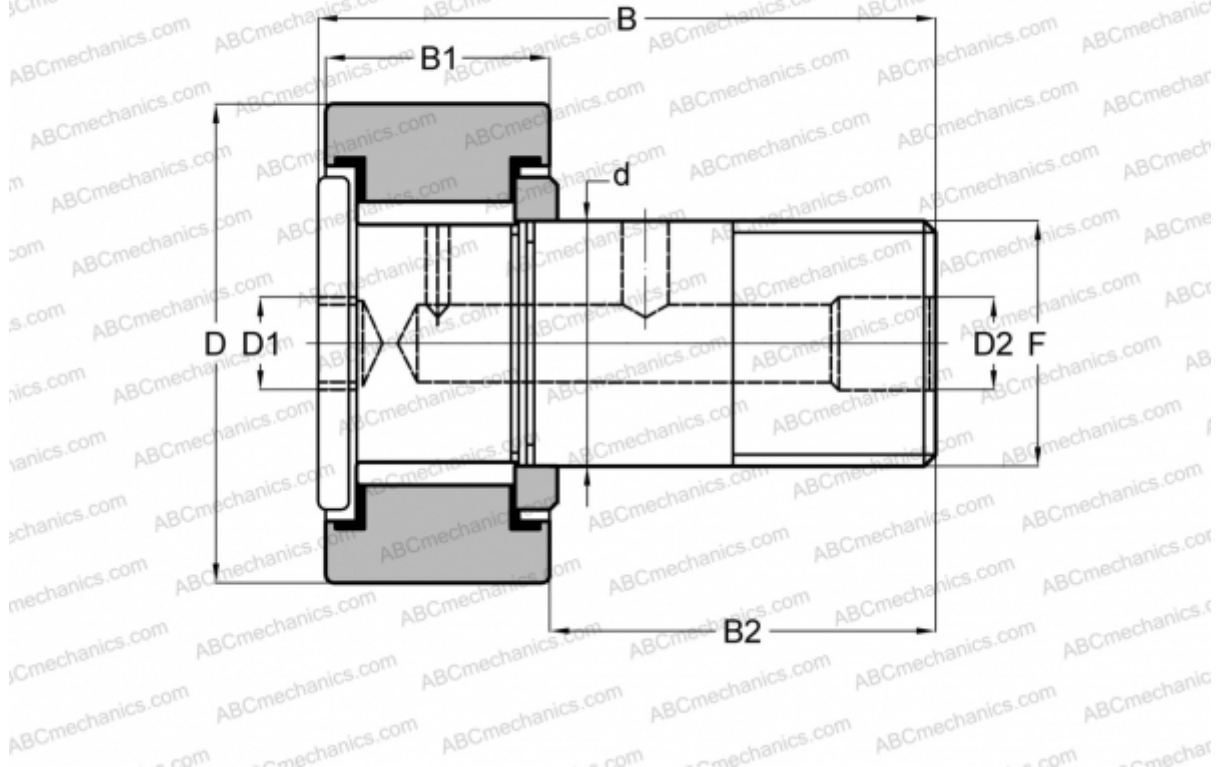

## CFH 3 SB McGill

Опорные ролики с цапфой

ТИП: Роликоподшипники, Опорные ролики с цапфой, Для тяжелых нагрузок, шестигранник, контактные уплотнения с двух сторон, цилиндрическое наружное кольцо, дюймовые

#### РАЗМЕРЫ, ММ

d	38,100
D	76,200
D1	15,875
D2	6,350
B	108,742
B1	44,450
B2	63,500
F	1 1/2-12

**МАССА, КГ** 2,068

**ПРОИЗВОДИТЕЛЬ** [McGill](#)