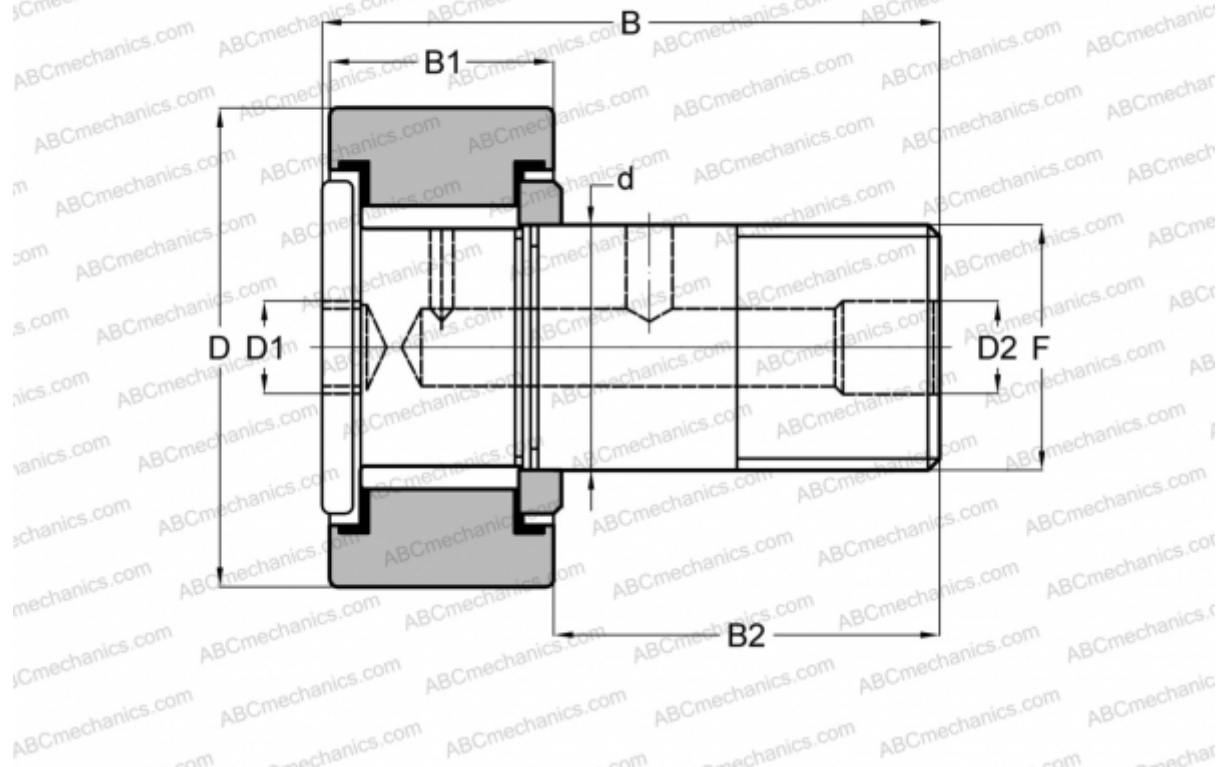

H 104 LW RBC

Опорные ролики с цапфой

ТИП: Роликоподшипники, Опорные ролики с цапфой, Для тяжелых нагрузок, шестигранник, контактные уплотнения с двух сторон, цилиндрическое наружное кольцо, дюймовые

Технические характеристики

РАЗМЕРЫ, ММ

d	38,100
D	82,550
D1	15,875
D2	6,350
B	108,742
B1	44,450
B2	63,500
F	1 1/2-12

МАССА, КГ 2,354

ПРОИЗВОДИТЕЛЬ [RBC](#)

АНАЛОГИ

TORRINGTON	CRHSB 52
McGill	CFH 3 1/4 SB

АНАЛОГИ

SMITH BEARING [HR 3 1/4 XB](#)