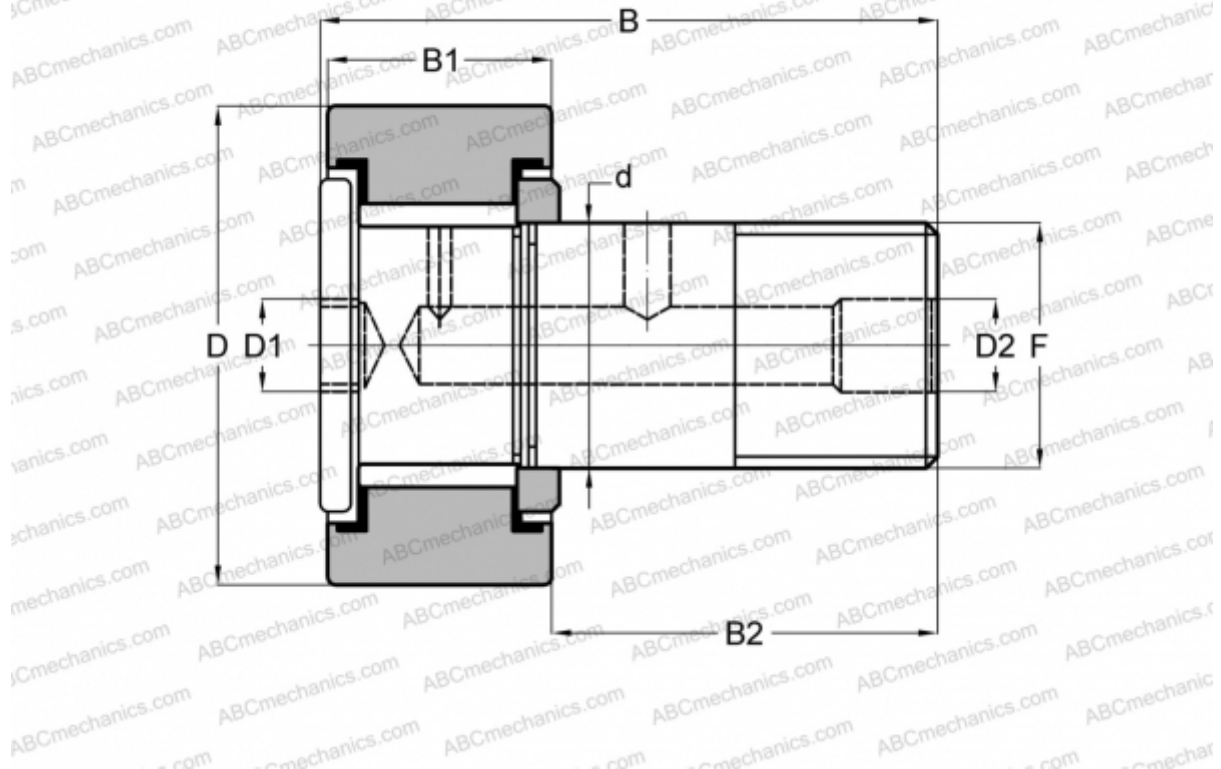

CRHSB 56 TORRINGTON

Опорные ролики с цапфой

ТИП: Роликоподшипники, Опорные ролики с цапфой, Для тяжелых нагрузок, шестигранник, контактные уплотнения с двух сторон, цилиндрическое наружное кольцо, дюймовые

Технические характеристики

РАЗМЕРЫ, ММ

d	44,450
D	88,900
D1	19,050
D2	6,350
B	121,442
B1	50,800
B2	69,850
F	1 3/4-12

МАССА, КГ 3,180

ПРОИЗВОДИТЕЛЬ [TORRINGTON](#)

АНАЛОГИ

McGill [CFH 3 1/2 SB](#)
 RBC [H 112 LW](#)