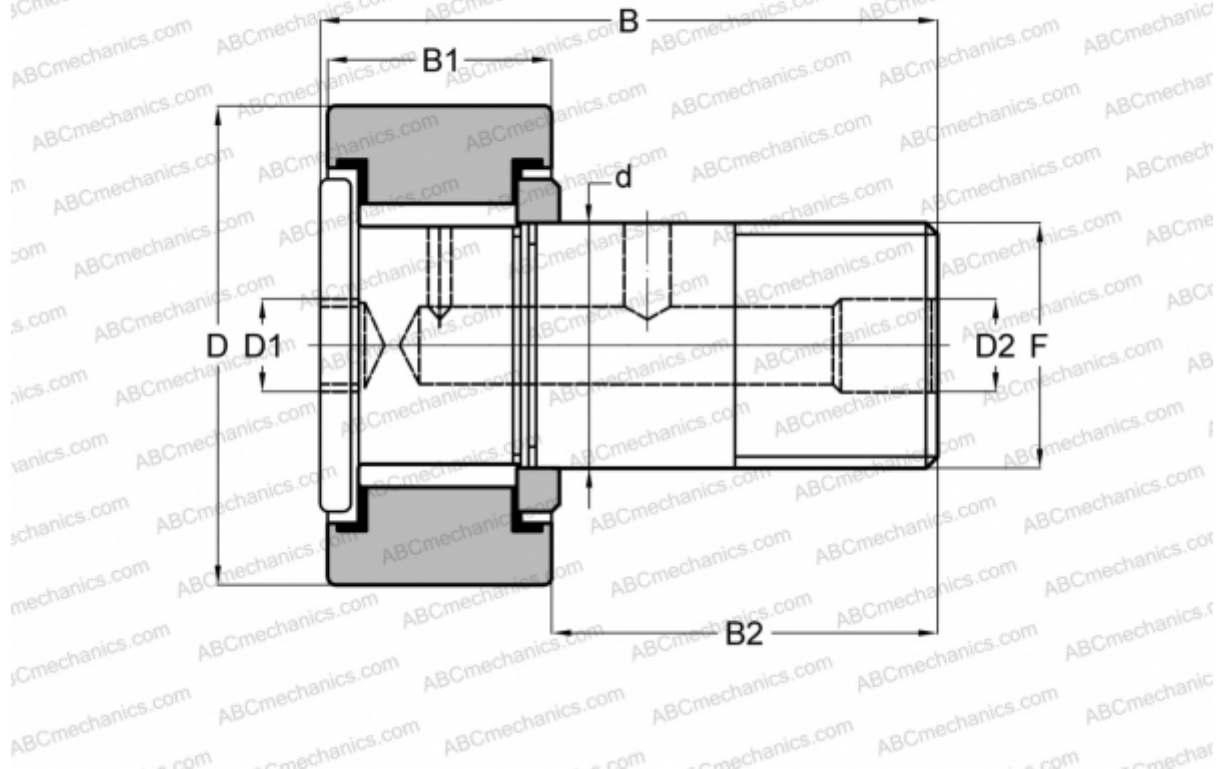

## H 112 LW RBC

Опорные ролики с цапфой

ТИП: Роликоподшипники, Опорные ролики с цапфой, Для тяжелых нагрузок, шестигранник, контактные уплотнения с двух сторон, цилиндрическое наружное кольцо, дюймовые

#### РАЗМЕРЫ, ММ

d	44,450
D	88,900
D1	19,050
D2	6,350
B	121,442
B1	50,800
B2	69,850
F	1 3/4-12

**МАССА, КГ** 3,180

**ПРОИЗВОДИТЕЛЬ** [RBC](#)