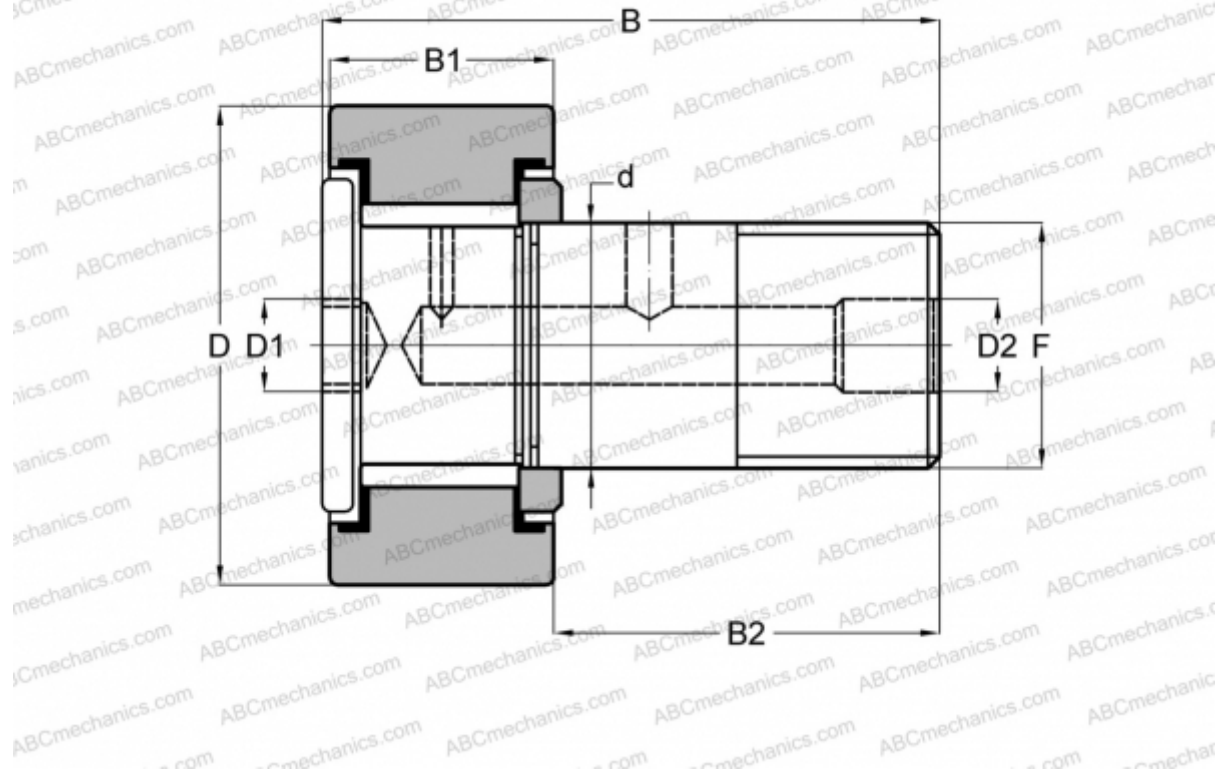

H 128 LW RBC

Опорные ролики с цапфой

ТИП: Роликоподшипники, Опорные ролики с цапфой, Для тяжелых нагрузок, шестигранник, контактные уплотнения с двух сторон, цилиндрическое наружное кольцо, дюймовые

Технические характеристики

РАЗМЕРЫ, ММ

| | |
|----|---------|
| d | 50,800 |
| D | 101,600 |
| D1 | 19,050 |
| D2 | 6,350 |
| B | 146,842 |
| B1 | 57,150 |
| B2 | 88,900 |
| F | 2-12 |

МАССА, КГ 4,912

ПРОИЗВОДИТЕЛЬ [RBC](#)

АНАЛОГИ