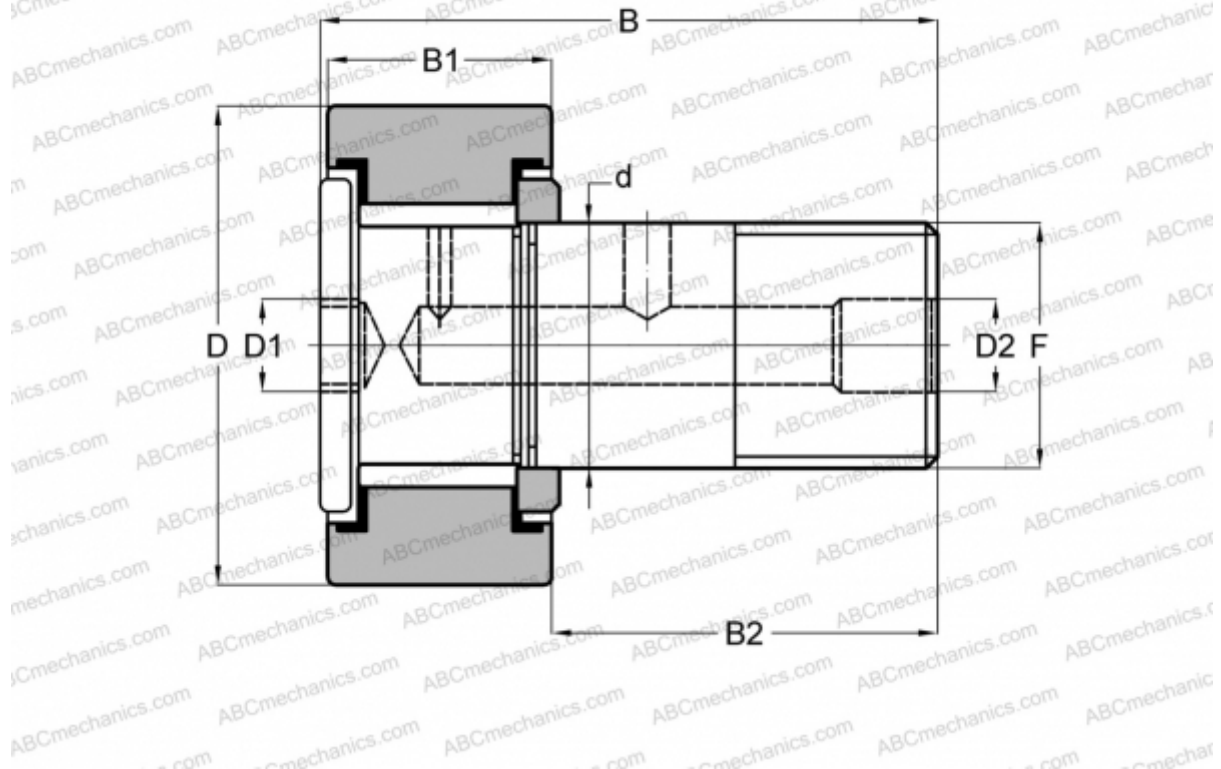

## CFH 5 SB McGill

Опорные ролики с цапфой

ТИП: Роликоподшипники, Опорные ролики с цапфой, Для тяжелых нагрузок, шестигранник, контактные уплотнения с двух сторон, цилиндрическое наружное кольцо, дюймовые

#### РАЗМЕРЫ, ММ

d	63,500
D	127,000
D1	22,225
D2	6,350
B	200,000
B1	69,850
B2	128,575
F	2 1/2-12

**МАССА, КГ** 10,024

**ПРОИЗВОДИТЕЛЬ** [McGill](#)